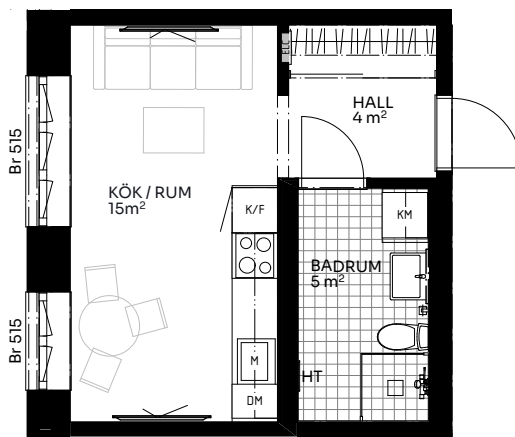

Albertina

1 ROK 25 kvm

LÄGENHET 518-1001

Skala 1:100

Förklaringar

TM	Tvättmaskin	M	Mikrovågsugn	ELC	Elskåp
TT	Torktumlare	K/F	Kyl/frys	FRD	Förråd
KM	Kombimaskin	DM	Diskmaskin	Br	Bröstningshöjd fönster (mm) (Omm om inget annat anges)
HT	Handdukstork	○ ○	Induktionshäll	Takhöjd (om inget annat anges):	
G	Garderob	U/M	Skåp ugn/mikro	Rum	2,64 m
ST	Städskåp	---	Inklädnad vid tak	WC/D	2,3 m
HH	Hatthylla/klädstång	≡	Förstärkt vägg (tv plats)	Hall	2,64 m