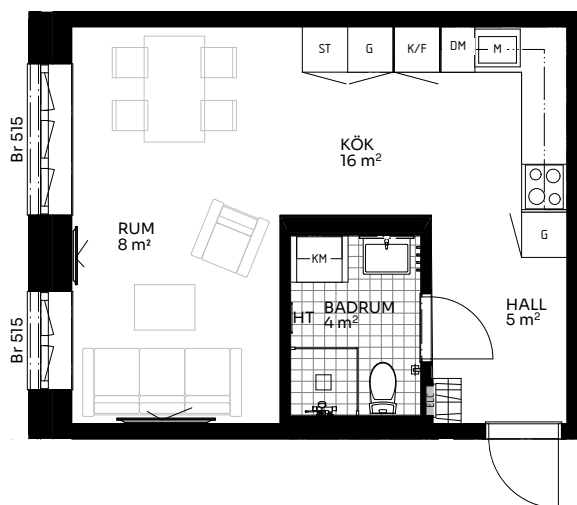

# Albertina

1 ROK 34 kvm

LÄGENHET 518-1002

Skala 1:100

## Förklaringar

TM	Tvättmaskin	M	Mikrovågsugn	ELC	Elskåp
TT	Torktumlare	K/F	Kyl/frys	FRD	Förråd
KM	Kombimaskin	DM	Diskmaskin	Br	Bröstningshöjd fönster (mm) (Omm om inget annat anges)
HT	Handdukstork		Induktionshäll	Takhöjd (om inget annat anges):	
G	Garderob	U/M	Skåp ugn/mikro	Rum	2,64 m
ST	Städskåp	---	Inklädnad vid tak	WC/D	2,3 m
	Hatthylla/klädstång		Förstärkt vägg (tv plats)	Hall	2,64 m