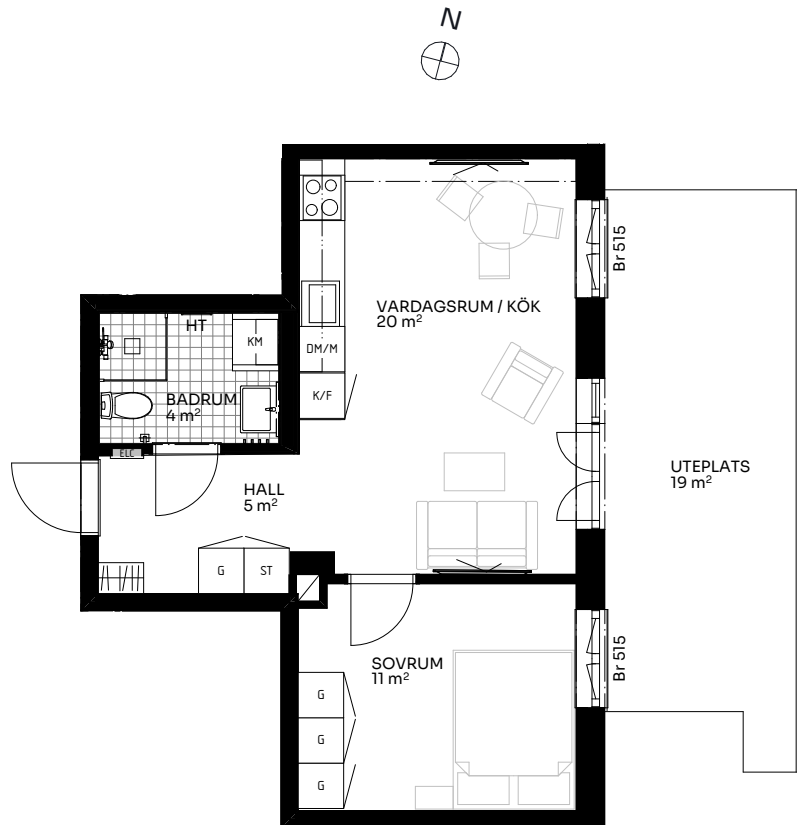

Albertina

2 ROK 41 kvm

LÄGENHET 518-1004

Skala 1:100

Sektion

Förklaringar

TM	Tvättmaskin	M	Mikrovågsugn	ELC	Elskåp
TT	Torktumlare	K/F	Kyl/frys	FRD	Förråd
KM	Kombimaskin	DM	Diskmaskin	Br	Bröstningshöjd fönster (mm) (Omm om inget annat anges)
HT	Handduktork	○ ○	Induktionshäll	Takhöjd (om inget annat anges):	
G	Garderob	U/M	Skåp ugn/mikro	Rum	2,64 m
ST	Städskåp	---	Inklädnad vid tak	WC/D	2,3 m
	Hatthylla/klädstång	↔	Förstärkt vägg (tv plats)	Hall	2,64 m