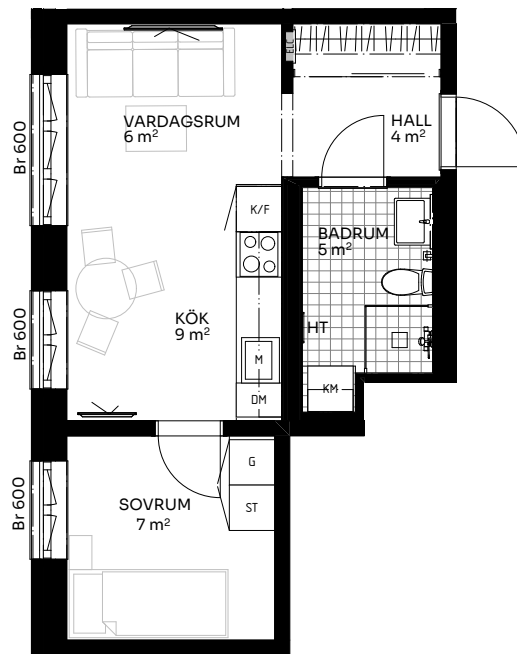

Albertina

2 ROK 33 kvm

LÄGENHET 518-1101

Skala 1:100

Förklaringar

TM	Tvättmaskin	M	Mikrovågsugn	ELC	Elskåp
TT	Torktumlare	K/F	Kyl/frys	FRD	Förråd
KM	Kombimaskin	DM	Diskmaskin	Br	Bröstningshöjd fönster (mm) (Omm om inget annat anges)
HT	Handdukstork	Induktion	Induktionshäll	Takhöjd (om inget annat anges):	
G	Garderob	U/M	Skåp ugn/mikro	Rum	2,73 m
ST	Städskåp	---	Inklädnad vid tak	WC/D	2,4 m
HH	Hatthylla/klädstång	→	Förstärkt vägg (tv plats)	Hall	2,73 m

Upprättad 2024.10.07 | Planlösningen är preliminär och vi förbehåller oss rätten till ändringar. Omfattning och storlek på schakt kan komma att justeras. Ytorna är ungefärliga.

BirgerBostad