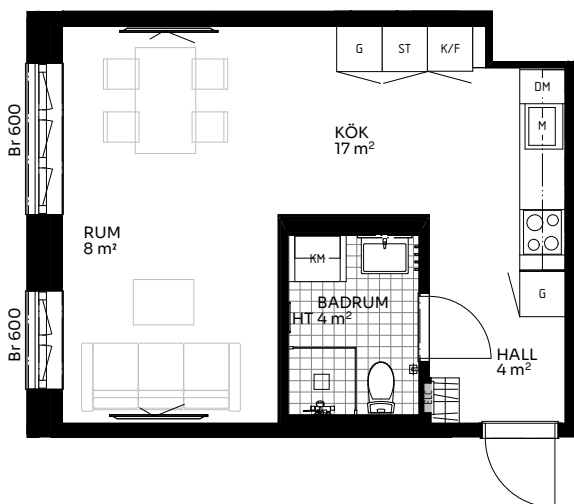

Albertina

1 ROK 34 kvm

LÄGENHET 518-1102

Skala 1:100

Förklaringar

TM	Tvättmaskin	M	Mikrovågsugn	ELC	Elskåp
TT	Torktumlare	K/F	Kyl/frys	FRD	Förråd
KM	Kombimaskin	DM	Diskmaskin	Br	Bröstningshöjd fönster (mm) (Omm om inget annat anges)
HT	Handduktork	○ ○	Induktionshäll	Takhöjd (om inget annat anges):	
G	Garderob	U/M	Skåp ugn/mikro	Rum	2,73 m
ST	Städskåp	---	Inklädnad vid tak	WC/D	2,4 m
HH	Hatthylla/klädstång	↔	Förstärkt vägg (tv plats)	Hall	2,73 m

Upprättad 2024.10.07 | Planlösningen är preliminär och vi förbehåller oss rätten till ändringar. Omfattning och storlek på schakt kan komma att justeras. Ytorna är ungefärliga.

BirgerBostad