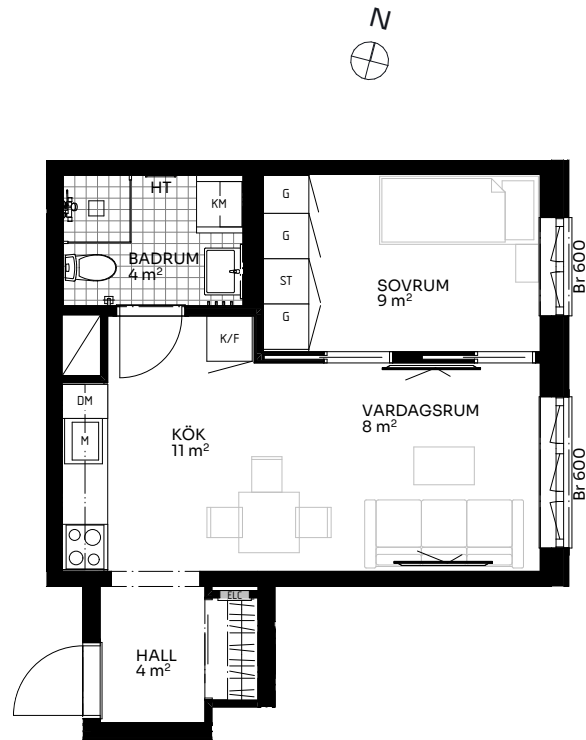

# Albertina

2 ROK 36 kvm

LÄGENHET 518-1103

Skala 1:100

## Förklaringar

TM	Tvättmaskin	M	Mikrovågsugn	ELC	Elskåp
TT	Torktumlare	K/F	Kyl/frys	FRD	Förråd
KM	Kombimaskin	DM	Diskmaskin	Br	Bröstningshöjd fönster (mm) (Omm om inget annat anges)
HT	Handdukstork	○ ○	Induktionshäll	Takhöjd (om inget annat anges):	
G	Garderob	U/M	Skåp ugn/mikro	Rum	2,73 m
ST	Städskåp	---	Inklädnad vid tak	WC/D	2,4 m
	Hatthylla/klädstång	↔	Förstärkt vägg (tv plats)	Hall	2,73 m