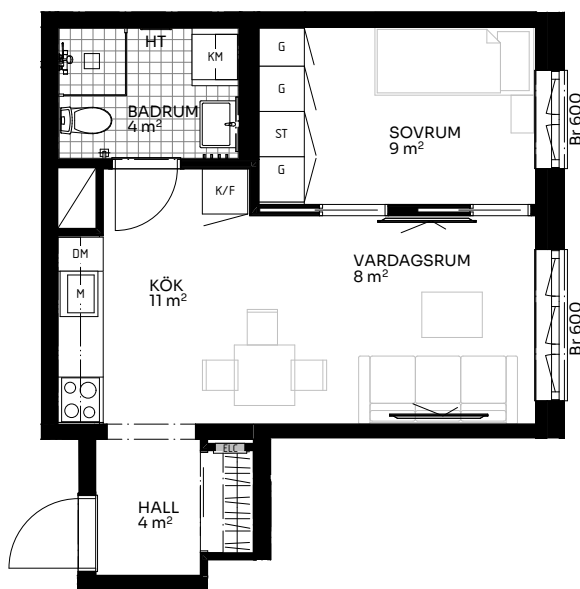

Albertina

2 ROK 36 kvm

LÄGENHET 518-1203

Skala 1:100

Förklaringar

TM	Tvättmaskin	M	Mikrovågsugn	ELC	Elskåp
TT	Torktumlare	K/F	Kyl/frys	FRD	Förråd
KM	Kombimaskin	DM	Diskmaskin	Br	Bröstningshöjd fönster (mm) (Omm om inget annat anges)
HT	Handdukstork	Induktion	Induktionshäll	Takhöjd (om inget annat anges):	
G	Garderob	U/M	Skåp ugn/mikro	Rum	2,73 m
ST	Städskåp	---	Inklädnad vid tak	WC/D	2,4 m
HH	Hatthylla/klädstång	→	Förstärkt vägg (tv plats)	Hall	2,73 m