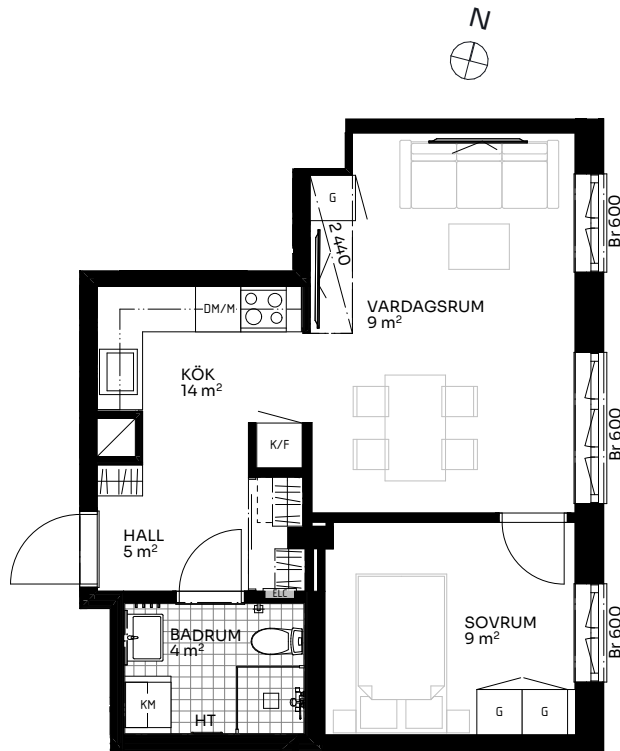

# Albertina

2 ROK 43 kvm

LÄGENHET 518-1204

Skala 1:100

Sektion

## Förklaringar

TM	Tvättmaskin	M	Mikrovågsugn	ELC	Elskåp
TT	Torktumlare	K/F	Kyl/frys	FRD	Förråd
KM	Kombimaskin	DM	Diskmaskin	Br	Bröstningshöjd fönster (mm) (Omm om inget annat anges)
HT	Handdukstork	○ ○	Induktionshäll	Takhöjd (om inget annat anges):	
G	Garderob	U/M	Skåp ugn/mikro	Rum	2,73 m
ST	Städskåp	---	Inklädnad vid tak	WC/D	2,4 m
	Hatthylla/klädstång	↔	Förstärkt vägg (tv plats)	Hall	2,73 m