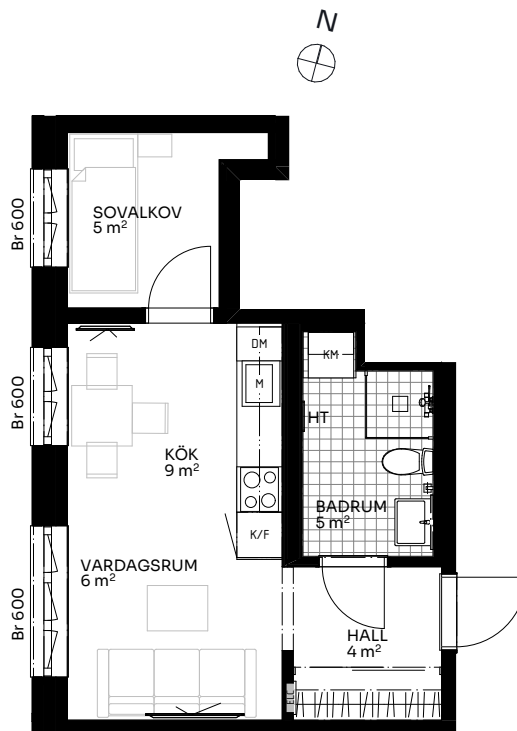

Albertina

1,5 ROK 30 kvm

LÄGENHET 518-1207

Skala 1:100

Förklaringar

TM	Tvättmaskin	M	Mikrovågsugn	ELC	Elskåp
TT	Torktumlare	K/F	Kyl/frys	FRD	Förråd
KM	Kombimaskin	DM	Diskmaskin	Br	Bröstningshöjd fönster (mm) (Omm om inget annat anges)
HT	Handdukstork	○ ○	Induktionshäll	Takhöjd (om inget annat anges):	
G	Garderob	U/M	Skåp ugn/mikro	Rum	2,73 m
ST	Städskåp	---	Inklädnad vid tak	WC/D	2,4 m
	Hatthylla/klädstång	↔	Förstärkt vägg (tv plats)	Hall	2,73 m

Upprättad 2024.10.07 | Planiösningen är preliminär och vi förbehåller oss rätten till ändringar. Omfattning och storlek på schakt kan komma att justeras. Ytorna är ungefärliga.

BirgerBostad