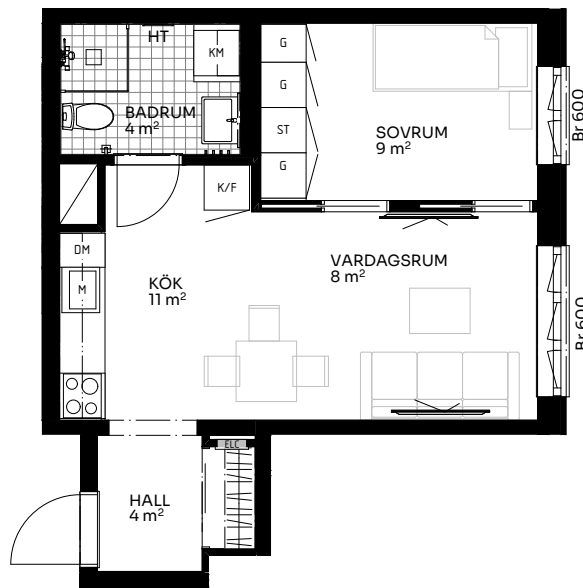

Albertina

2 ROK 36 kvm

LÄGENHET 518-1303

Skala 1:100

Förklaringar

TM	Tvättmaskin	M	Mikrovågsugn	ELC	Elskåp
TT	Torktumlare	K/F	Kyl/frys	FRD	Förråd
KM	Kombimaskin	DM	Diskmaskin	Br	Bröstningshöjd fönster (mm) (Omm om inget annat anges)
HT	Handdukstork	○ ○	Induktionshäll	Takhöjd (om inget annat anges):	
G	Garderob	U/M	Skåp ugn/mikro	Rum	2,73 m
ST	Städskåp	---	Inklädnad vid tak	WC/D	2,4 m
	Hatthylla/klädstång	↔	Förstärkt vägg (tv plats)	Hall	2,73 m