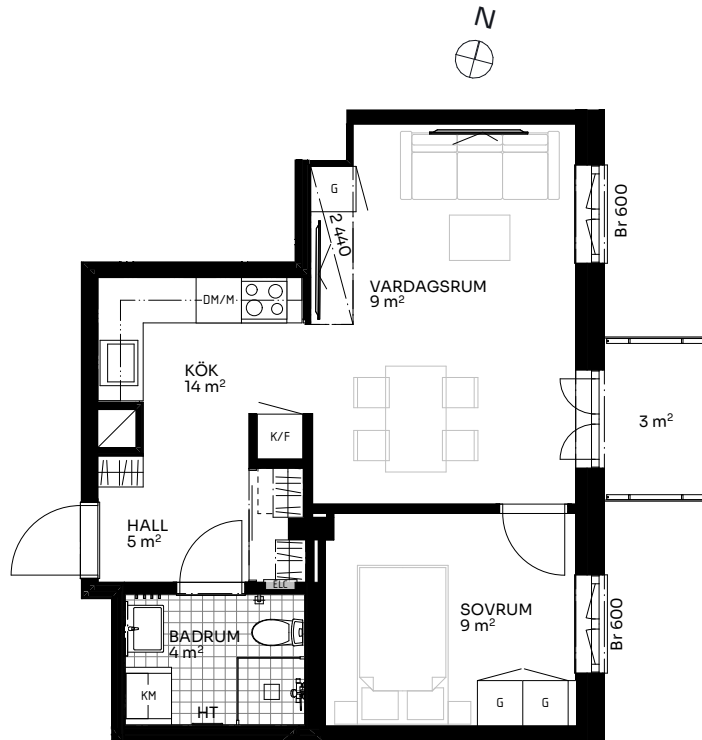

# Albertina

2 ROK 43 kvm

LÄGENHET 518-1304

Skala 1:100

## Förklaringar

TM	Tvättmaskin	M	Mikrovågsugn	ELC	Elskåp
TT	Torktumlare	K/F	Kyl/frys	FRD	Förråd
KM	Kombimaskin	DM	Diskmaskin	Br	Bröstningshöjd fönster (mm) (Omm om inget annat anges)
HT	Handdukstork		Induktionshäll	Takhöjd (om inget annat anges):	
G	Garderob	U/M	Skåp ugn/mikro	Rum	2,73 m
ST	Städskåp	---	Inklädnad vid tak	WC/D	2,4 m
	Hatthylla/klädstång		Förstärkt vägg (tv plats)	Hall	2,73 m