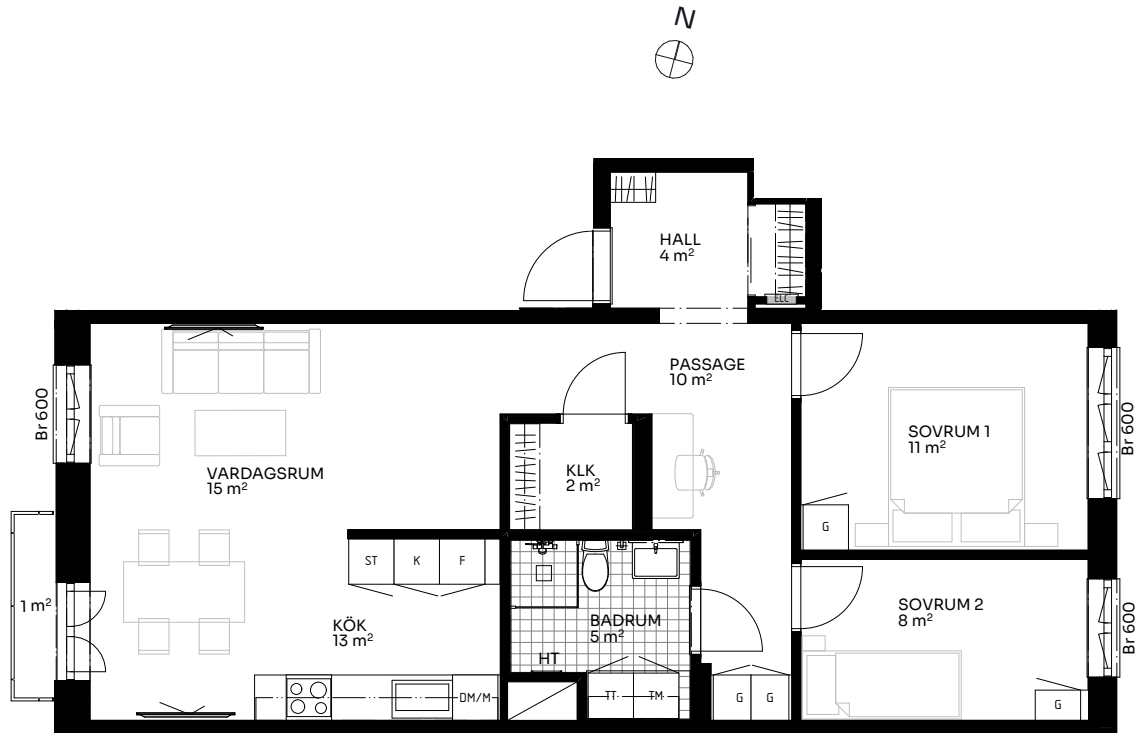

Albertina

3 ROK 73 kvm

LÄGENHET 518-1306

Förklaringar

TM	Tvättmaskin	M	Mikrovågsugn	ELC	Elskåp
TT	Torktumlare	K/F	Kyl/frys	FRD	Förråd
KM	Kombimaskin	DM	Diskmaskin	Br	Bröstningshöjd fönster (mm) (Omm om inget annat anges)
HT	Handdukstork		Induktionshäll	Takhöjd (om inget annat anges):	
G	Garderob	U/M	Skåp ugn/mikro	Rum	2,73 m
ST	Städskåp	---	Inklädnad vid tak	WC/D	2,4 m
	Hatthylla/klädstång		Förstärkt vägg (tv plats)	Hall	2,73 m

Upprättad 2024.10.07 | Planlösningen är preliminär och vi förbehåller oss rätten till ändringar. Omfattning och storlek på schakt kan komma att justeras. Ytorna är ungefärliga.

BirgerBostad