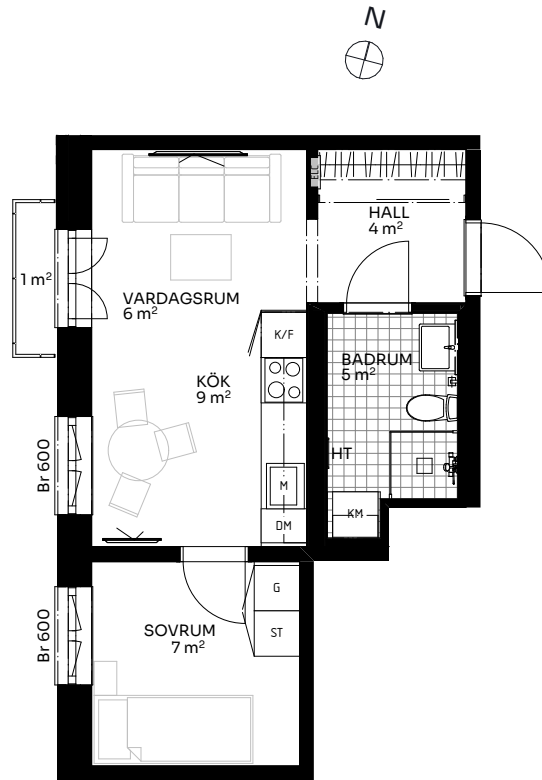

# Albertina

2 ROK 33 kvm

LÄGENHET 518-1401

Skala 1:100

Sektion

## Förklaringar

TM	Tvättmaskin	M	Mikrovågsugn	ELC	Elskåp
TT	Torktumlare	K/F	Kyl/frys	FRD	Förråd
KM	Kombimaskin	DM	Diskmaskin	Br	Bröstningshöjd fönster (mm) (Omm om inget annat anges)
HT	Handdukstork	Induktion	Induktionshäll	Takhöjd (om inget annat anges):	
G	Garderob	U/M	Skåp ugn/mikro	Rum	2,73 m
ST	Städskåp	---	Inklädnad vid tak	WC/D	2,4 m
HH	Hatthylla/klädstång	→	Förstärkt vägg (tv plats)	Hall	2,73 m