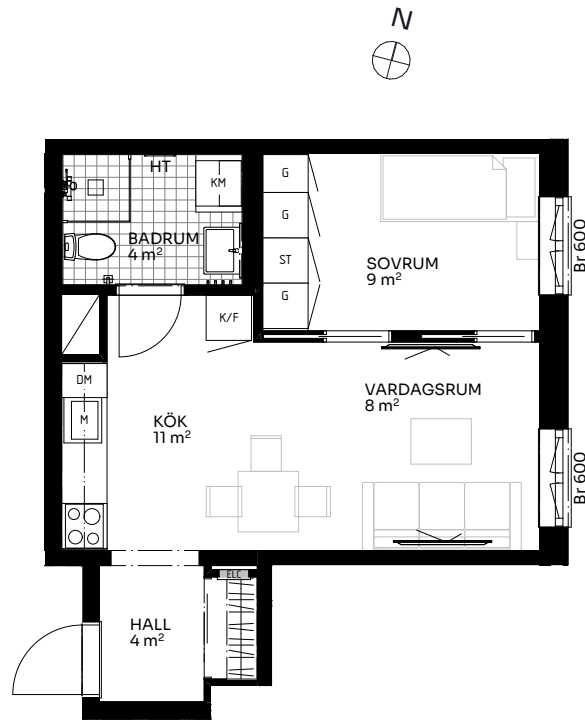

Albertina

2 ROK 36 kvm

LÄGENHET 518-1403

Skala 1:100

Förklaringar

TM	Tvättmaskin	M	Mikrovågsugn	ELC	Elskåp
TT	Torktumlare	K/F	Kyl/frys	FRD	Förråd
KM	Kombimaskin	DM	Diskmaskin	Br	Bröstningshöjd fönster (mm) (Omm om inget annat anges)
HT	Handdukstork	○ ○	Induktionshäll	Takhöjd (om inget annat anges):	
G	Garderob	U/M	Skåp ugn/mikro	Rum	2,73 m
ST	Städskåp	---	Inklädnad vid tak	WC/D	2,4 m
	Hatthylla/klädstång	↔	Förstärkt vägg (tv plats)	Hall	2,73 m

Upprättad 2024.10.07 | Planlösningen är preliminär och vi förbehåller oss rätten till ändringar. Omfattning och storlek på schakt kan komma att justeras. Ytorna är ungefärliga.

BirgerBostad