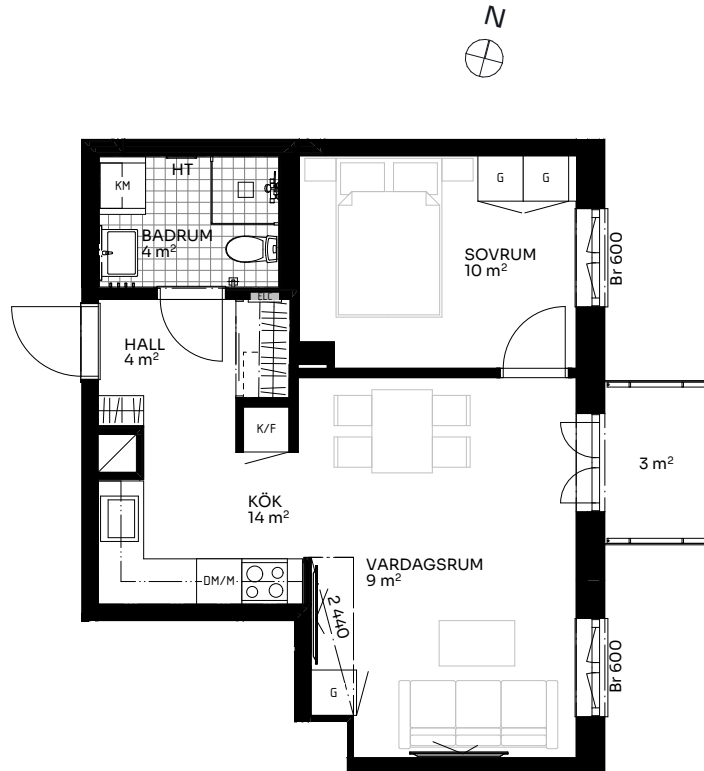

Albertina

2 ROK 44 kvm

LÄGENHET 518-1405

Skala 1:100

Förklaringar

TM	Tvättmaskin	M	Mikrovågsugn	ELC	Elskåp
TT	Torktumlare	K/F	Kyl/frys	FRD	Förråd
KM	Kombimaskin	DM	Diskmaskin	Br	Bröstningshöjd fönster (mm) (Omm om inget annat anges)
HT	Handdukstork	○ ○	Induktionshäll	Takhöjd (om inget annat anges):	
G	Garderob	U/M	Skåp ugn/mikro	Rum	2,73 m
ST	Städsåp	---	Inklädnad vid tak	WC/D	2,4 m
HH	Hatthylla/klädstång	↔	Förstärkt vägg (tv plats)	Hall	2,73 m

Upprättad 2024.10.07 | Planlösningen är preliminär och vi förbehåller oss rätten till ändringar. Omfattning och storlek på schakt kan komma att justeras. Ytorna är ungefärliga.

BirgerBostad