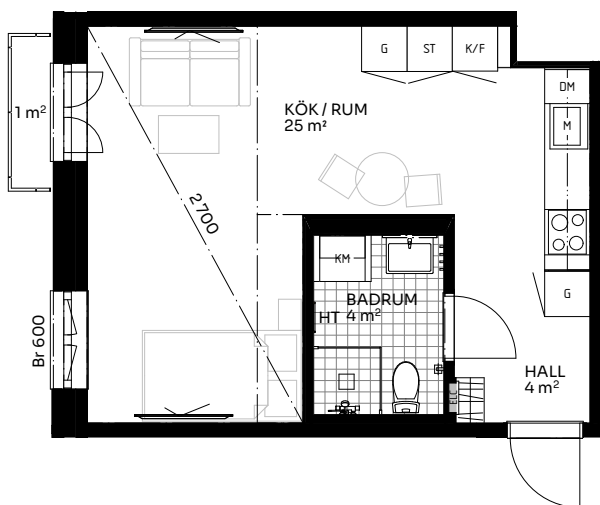

Albertina

1 ROK 34 kvm

LÄGENHET 518-1502

Skala 1:100

Förklaringar

TM	Tvättmaskin	M	Mikrovågsugn	ELC	Elskåp
TT	Torktumlare	K/F	Kyl/frys	FRD	Förråd
KM	Kombimaskin	DM	Diskmaskin	Br	Bröstningshöjd fönster (mm) (Omm om inget annat anges)
HT	Handdukstork	○ ○	Induktionshäll	Takhöjd (om inget annat anges):	
G	Garderob	U/M	Skåp ugn/mikro	Rum	3 m
ST	Städskåp	---	Inklädnad vid tak	WC/D	2,7 m
	Hatthylla/klädstång	↔	Förstärkt vägg (tv plats)	Hall	3 m

Upprättad 2024.10.07 | Planlösningen är preliminär och vi förbehåller oss rätten till ändringar. Omfattning och storlek på schakt kan komma att justeras. Ytorna är ungefärliga.

BirgerBostad