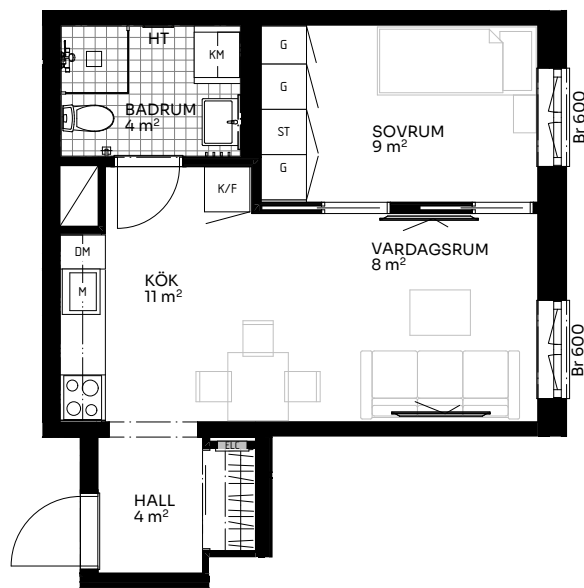

Albertina

2 ROK 36 kvm

LÄGENHET 518-1503

Skala 1:100

Förklaringar

TM	Tvättmaskin	M	Mikrovågsugn	ELC	Elskåp
TT	Torktumlare	K/F	Kyl/frys	FRD	Förråd
KM	Kombimaskin	DM	Diskmaskin	Br	Bröstningshöjd fönster (mm) (Omm om inget annat anges)
HT	Handdukstork	○ ○	Induktionshäll	Takhöjd (om inget annat anges):	
G	Garderob	U/M	Skåp ugn/mikro	Rum	3 m
ST	Städskåp	---	Inklädnad vid tak	WC/D	2,64 m
HH	Hatthylla/klädstång	↔	Förstärkt vägg (tv plats)	Hall	3 m

Upprättad 2024.10.07 | Planlösningen är preliminär och vi förbehåller oss rätten till ändringar. Omfattning och storlek på schakt kan komma att justeras. Ytorna är ungefärliga.

BirgerBostad