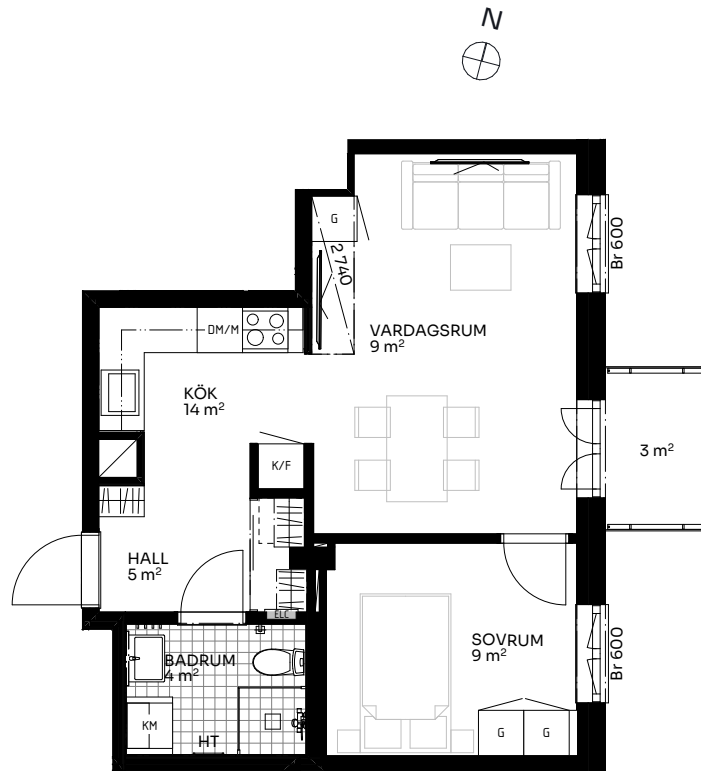

Albertina

2 ROK 43 kvm

LÄGENHET 518-1504

Skala 1:100

Sektion

Förklaringar

TM	Tvättmaskin	M	Mikrovågsugn	ELC	Elskåp
TT	Torktumlare	K/F	Kyl/frys	FRD	Förråd
KM	Kombimaskin	DM	Diskmaskin	Br	Bröstningshöjd fönster (mm) (Omm om inget annat anges)
HT	Handdukstork	○ ○	Induktionshäll	Takhöjd (om inget annat anges):	
G	Garderob	U/M	Skåp ugn/mikro	Rum	3 m
ST	Städskåp	---	Inklädnad vid tak	WC/D	2,7 m
	Hatthylla/klädstång	↔	Förstärkt vägg (tv plats)	Hall	3 m

Upprättad 2024.10.07 | Planlösningen är preliminär och vi förbehåller oss rätten till ändringar. Omfattning och storlek på schakt kan komma att justeras. Ytorna är ungefärliga.

BirgerBostad