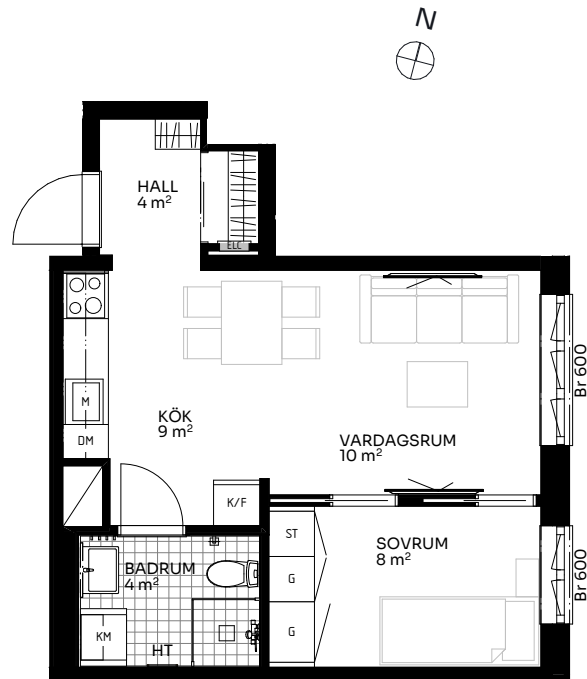

# Albertina

2 ROK 36 kvm

LÄGENHET 518-1506

Skala 1:100

## Förklaringar

TM	Tvättmaskin	M	Mikrovågsugn	ELC	Elskåp
TT	Torktumlare	K/F	Kyl/frys	FRD	Förråd
KM	Kombimaskin	DM	Diskmaskin	Br	Bröstningshöjd fönster (mm) (Omm om inget annat anges)
HT	Handduktork	○ ○	Induktionshäll	Takhöjd (om inget annat anges):	
G	Garderob	U/M	Skåp ugn/mikro	Rum	3 m
ST	Städskåp	---	Inklädnad vid tak	WC/D	2,7 m
	Hatthylla/klädstång	↔	Förstärkt vägg (tv plats)	Hall	3 m