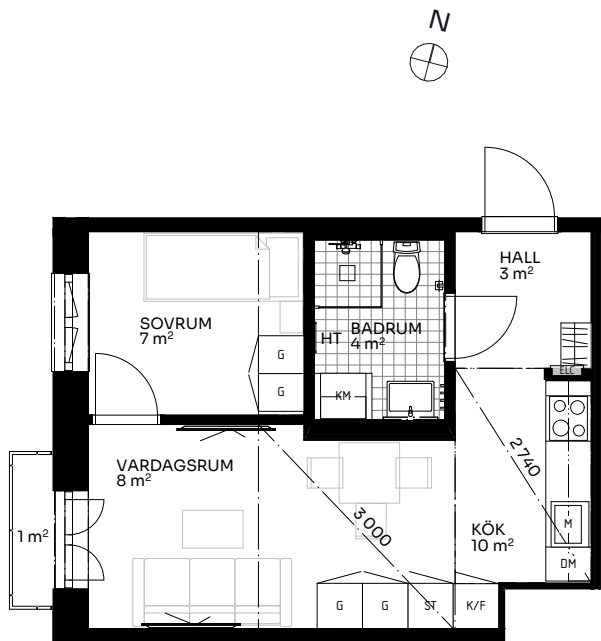

Albertina

2 ROK 34 kvm

LÄGENHET 518-1507

Skala 1:100

Förklaringar

TM	Tvättmaskin	M	Mikrovågsugn	ELC	Elskåp
TT	Torktumlare	K/F	Kyl/frys	FRD	Förråd
KM	Kombimaskin	DM	Diskmaskin	Br	Bröstningshöjd fönster (mm) (Omm om inget annat anges)
HT	Handduktork	○ ○	Induktionshäll	Takhöjd (om inget annat anges):	
G	Garderob	U/M	Skåp ugn/mikro	Rum	2,7 m
ST	Städskåp	---	Inklädnad vid tak	WC/D	2,7 m
HH	Hatthylla/klädstång	↔	Förstärkt vägg (tv plats)	Hall	3 m

Upprättad 2024.10.07 | Planlösningen är preliminär och vi förbehåller oss rätten till ändringar. Omfattning och storlek på schakt kan komma att justeras. Ytorna är ungefärliga.

BirgerBostad