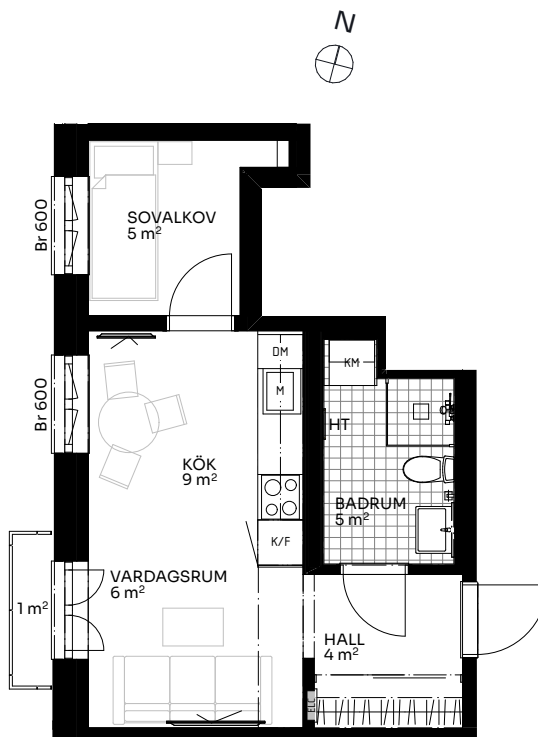

# Albertina

1,5 ROK 30 kvm

LÄGENHET 518-1508

Skala 1:100

## Förklaringar

TM	Tvättmaskin	M	Mikrovågsugn	ELC	Elskåp
TT	Torktumlare	K/F	Kyl/frys	FRD	Förråd
KM	Kombimaskin	DM	Diskmaskin	Br	Bröstningshöjd fönster (mm) (Omm om inget annat anges)
HT	Handdukstork	○ ○	Induktionshäll	Takhöjd (om inget annat anges):	
G	Garderob	U/M	Skåp ugn/mikro	Rum	2,7 m
ST	Städsåp	---	Inklädnad vid tak	WC/D	2,7 m
	Hatthylla/klädstång	↔	Förstärkt vägg (tv plats)	Hall	3 m