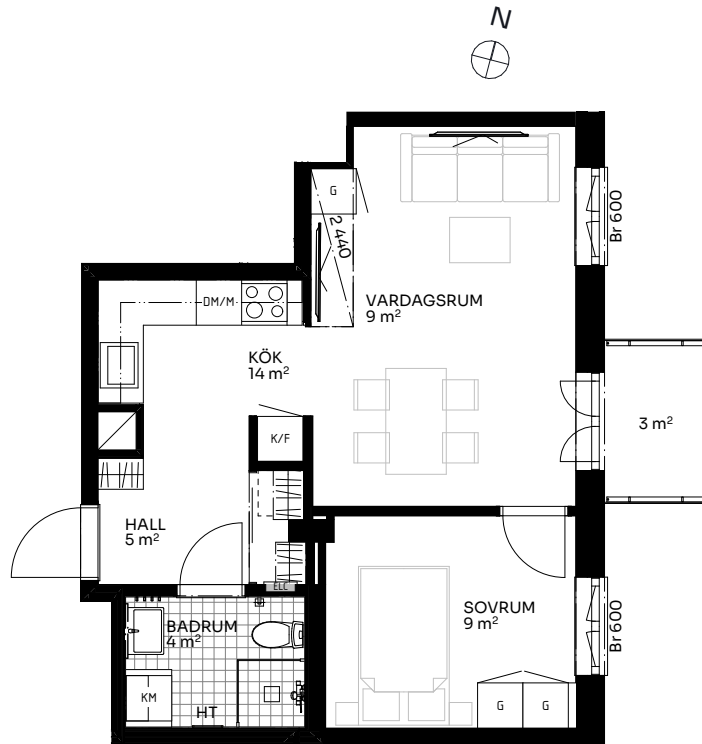

# Albertina

2 ROK 43 kvm

LÄGENHET 518-1602

Skala 1:100

Sektion

## Förklaringar

TM	Tvättmaskin	M	Mikrovågsugn	ELC	Elskåp
TT	Torktumlare	K/F	Kyl/frys	FRD	Förråd
KM	Kombimaskin	DM	Diskmaskin	Br	Bröstningshöjd fönster (mm) (Omm om inget annat anges)
HT	Handdukstork		Induktionshäll	Takhöjd (om inget annat anges):	
G	Garderob	U/M	Skåp ugn/mikro	Rum	2,73 m
ST	Städsåp	---	Inklädnad vid tak	WC/D	2,4 m
	Hatthylla/klädstång		Förstärkt vägg (tv plats)	Hall	2,73 m