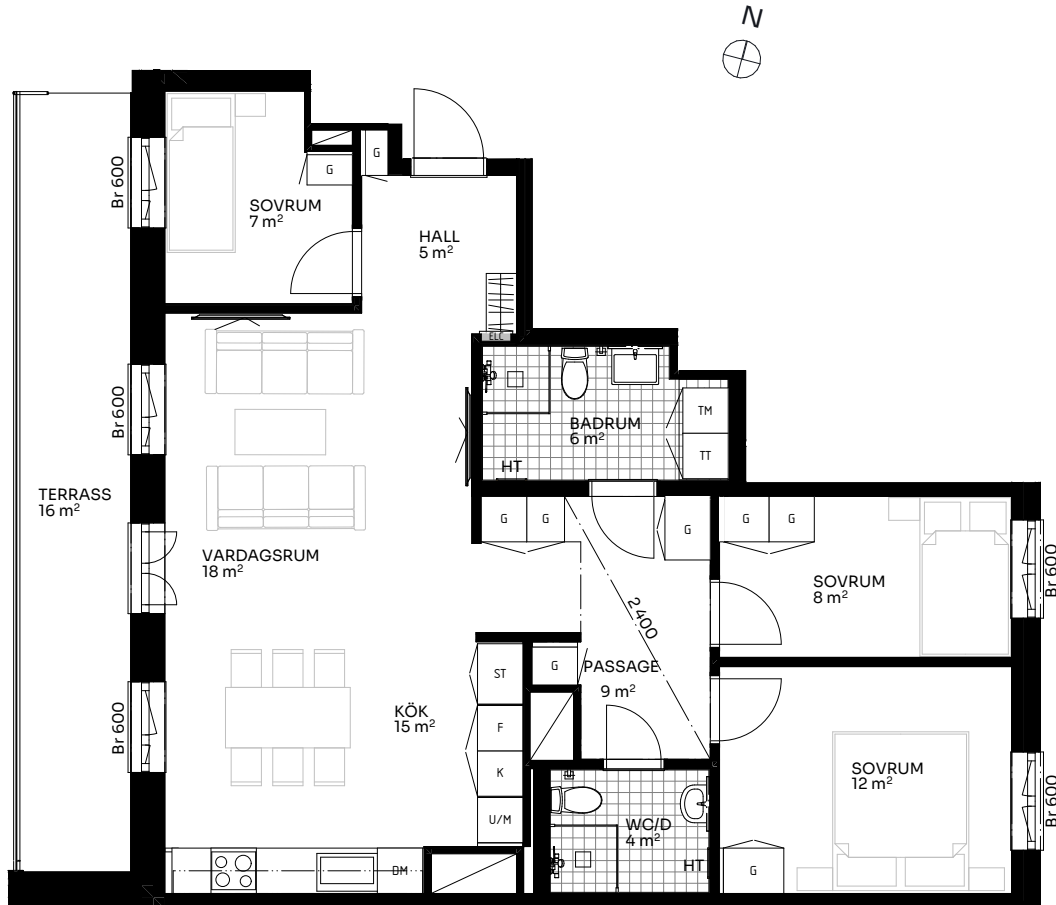

Albertina

4 ROK 85 kvm

LÄGENHET 518-1604

Skala 1:100

Sektion

Förklaringar

TM	Tvättmaskin	M	Mikrovågsugn	ELC	Elskåp
TT	Torktumlare	K/F	Kyl/frys	FRD	Förråd
KM	Kombimaskin	DM	Diskmaskin	Br	Bröstningshöjd fönster (mm) (Omm om inget annat anges)
HT	Handdukstork		Induktionshäll	Takhöjd (om inget annat anges):	
G	Garderob	U/M	Skåp ugn/mikro	Rum	2,73 m
ST	Städsåp	---	Inklädnad vid tak	WC/D	2,46 m
	Hatthylla/klädstång		Förstärkt vägg (tv plats)	Hall	2,73 m

Upprättad 2024.10.07 | Planiöningen är preliminär och vi förbehåller oss rätten till ändringar. Omfattning och storlek på schakt kan komma att justeras. Ytorna är ungefärliga.

BirgerBostad