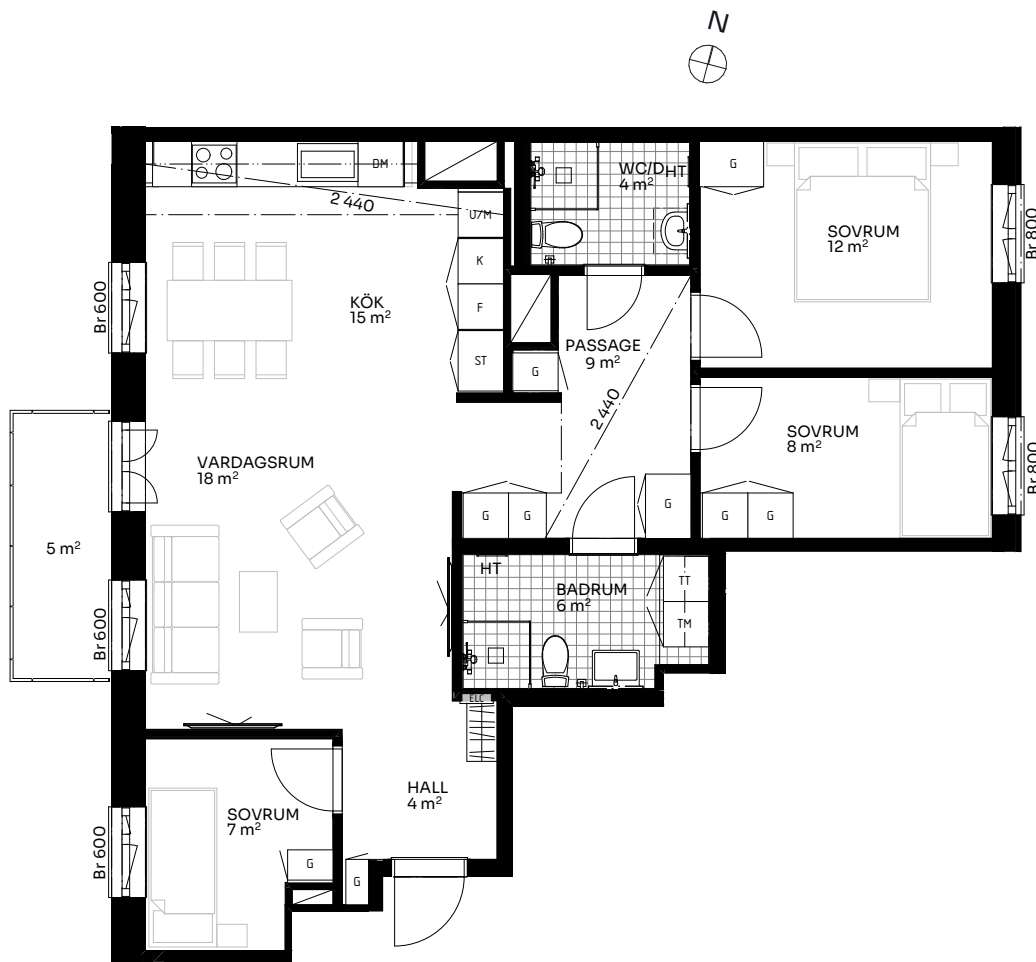

Albertina

4 ROK 85 kvm

LÄGENHET 518-1701

Skala 1:100

Förklaringar

TM	Tvättmaskin	M	Mikrovågsugn	ELC	Elskåp
TT	Torktumlare	K/F	Kyl/frys	FRD	Förråd
KM	Kombimaskin	DM	Diskmaskin	Br	Bröstningshöjd fönster (mm) (Omm om inget annat anges)
HT	Handdukstork	○ ○	Induktionshäll	Takhöjd (om inget annat anges):	
G	Garderob	U/M	Skåp ugn/mikro	Rum	2,73 m
ST	Städsåp	---	Inklädnad vid tak	WC/D	2,46 m
HH	Hatthylla/klädstång	↔	Förstärkt vägg (tv plats)	Hall	2,73 m

Upprättad 2024.10.07 | Planlösningen är preliminär och vi förbehåller oss rätten till ändringar. Omfattning och storlek på schakt kan komma att justeras. Ytorna är ungefärliga.

BirgerBostad