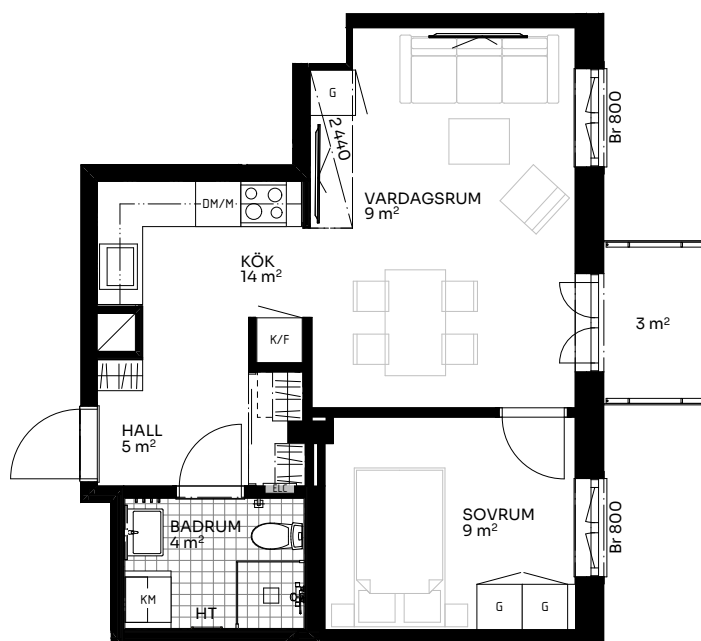

# Albertina

2 ROK 43 kvm

LÄGENHET 518-1702

Skala 1:100

## Förklaringar

TM	Tvättmaskin	M	Mikrovågsugn	ELC	Elskåp
TT	Torktumlare	K/F	Kyl/frys	FRD	Förråd
KM	Kombimaskin	DM	Diskmaskin	Br	Bröstningshöjd fönster (mm) (Omm om inget annat anges)
HT	Handduktork		Induktionshäll	Takhöjd (om inget annat anges):	
G	Garderob	U/M	Skåp ugn/mikro	Rum	2,73 m
ST	Städsåp	---	Inklädnad vid tak	WC/D	2,4 m
	Hatthylla/klädstång		Förstärkt vägg (tv plats)	Hall	2,73 m