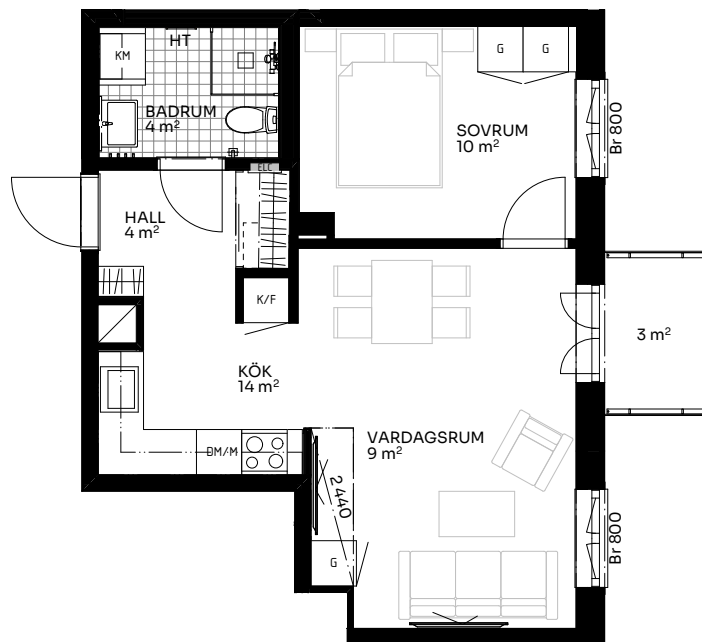

Albertina

2 ROK 44 kvm

LÄGENHET 518-1703

Skala 1:100

Sektion

Förklaringar

TM	Tvättmaskin	M	Mikrovågsugn	ELC	Elskåp
TT	Torktumlare	K/F	Kyl/frys	FRD	Förråd
KM	Kombimaskin	DM	Diskmaskin	Br	Bröstningshöjd fönster (mm) (Omm om inget annat anges)
HT	Handdukstork	○ ○	Induktionshäll	Takhöjd (om inget annat anges):	
G	Garderob	U/M	Skåp ugn/mikro	Rum	2,73 m
ST	Städsåp	---	Inklädnad vid tak	WC/D	2,4 m
	Hatthylla/klädstång	↔	Förstärkt vägg (tv plats)	Hall	2,73 m