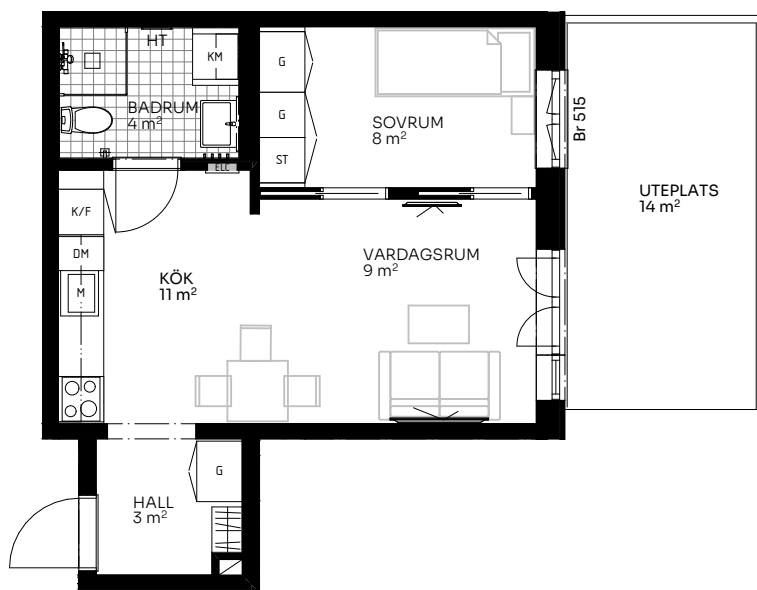

Albertina

2 ROK 37 kvm

LÄGENHET 518-1003

Skala 1:100

Sektion

Förklaringar

TM	Tvättmaskin	M	Mikrovågsugn	ELC	Elskåp
TT	Torktumlare	K/F	Kyl/frys	FRD	Förråd
KM	Kombimaskin	DM	Diskmaskin	Br	Bröstningshöjd fönster (mm) (Omm om inget annat anges)
HT	Handdukstork	Induktionshäll		Takhöjd (om inget annat anges):	
G	Garderob	U/M	Skåp ugn/mikro	Rum	2,64 m
ST	Städskåp	---	Inklädnad vid tak	WC/D	2,3 m
HH	Hatthylla/klädstång			Hall	2,64 m

Förstärkt vägg (tv plats)