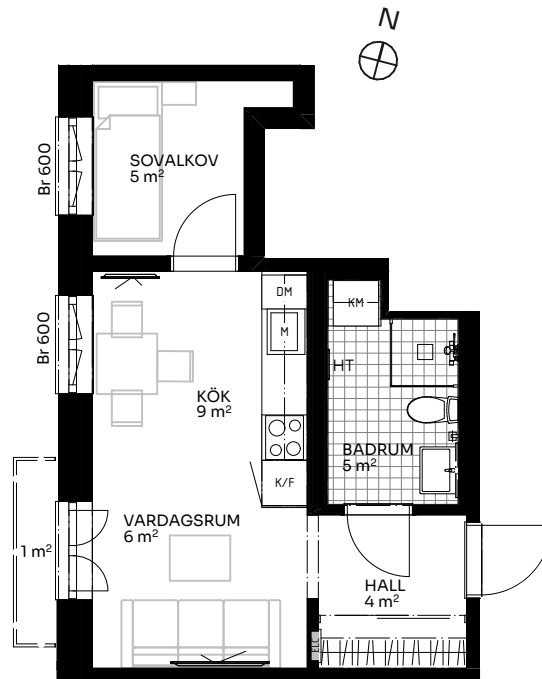

Albertina

1,5 ROK 30 kvm

LÄGENHET 518-1307

Skala 1:100

Förklaringar

TM	Tvättmaskin	M	Mikrovågsugn	ELC	Elskåp
TT	Torktumlare	K/F	Kyl/frys	FRD	Förråd
KM	Kombimaskin	DM	Diskmaskin	Br	Bröstningshöjd fönster (mm) (Omm om inget annat anges)
HT	Handduktork	Induktion	Induktionshäll	Takhöjd (om inget annat anges):	
G	Garderob	U/M	Skåp ugn/mikro	Rum	2,73 m
ST	Städsåp	---	Inklädnad vid tak	WC/D	2,4 m
H/H	Hatthylla/klädstång	↔	Förstärkt vägg (tv plats)	Hall	2,73 m

Upprättad 2024.11.02 | Planlösningen är preliminär och vi förbehåller oss rätten till ändringar. Omfattning och storlek på schakt kan komma att justeras. Ytorna är ungefärliga.

BirgerBostad