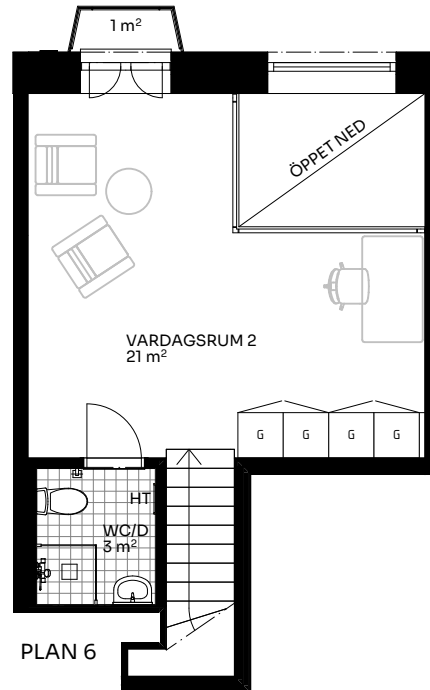

BRF Alma

3 ROK 87 kvm

LÄGENHET 510-1001

PLAN 6

Sektion

Skala 1:100

Förklaringar

TM	Tvättmaskin	M	Mikrovågsugn
TT	Torktumlare	K/F	Kyl/frys
KM	Kombimaskin	DM	Diskmaskin
HT	Handdukstork	○○	Induktionshäll
G	Garderob	U/M	Skåp ugn/mikro
S	Städsåp	---	Inklädnad vid tak
HHH	Hatthylla/klädstång	↔	Förstärkt vägg (tv plats)

ELC	Elskåp
FRD	Förråd
Br	Bröstningshöjd fönster (mm) (Omm om inget annat anges)
Takhöjd (om inget annat anges):	
Rum	2,64 m plan 5, 2,73 m plan 6
WC/D	2,3 m plan 5, 2,34 m plan 6
Hall	2,35 m