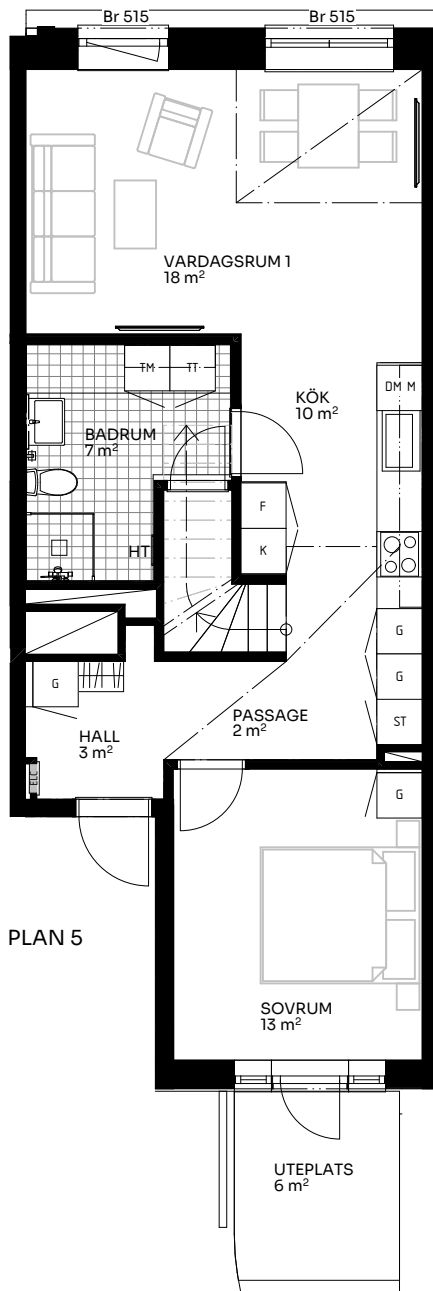

BRF Alma

3 ROK 87 kvm

LÄGENHET 510-1001

PLAN 6

Sektion

Skala 1:100

Förklaringar

TM	Tvättmaskin	M	Mikrovågsugn
TT	Torktumlare	K/F	Kyl/frys
KM	Kombimaskin	DM	Diskmaskin
HT	Handdukstork	○○	Induktionshäll
G	Garderob	U/M	Skåp ugn/mikro
S	Städsåp	---	Inklädnad vid tak
HHH	Hatthylla/klädstång	↔	Förstärkt vägg (tv plats)

ELC	Elskåp
FRD	Förråd
Br	Bröstningshöjd fönster (mm) (Omm om inget annat anges)
Takhöjd (om inget annat anges):	
Rum	2,64 m plan 5, 2,73 m plan 6
WC/D	2,3 m plan 5, 2,34 m plan 6
Hall	2,35 m