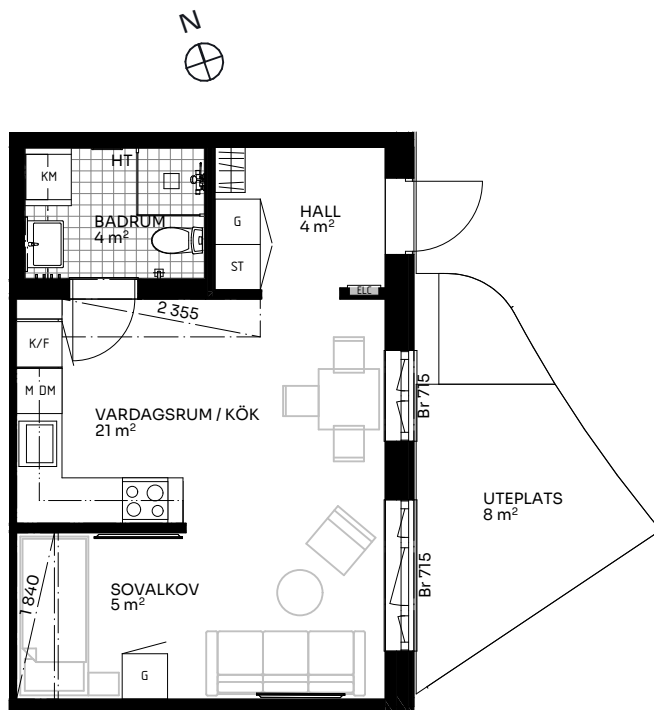

BRF Alma

1 ROK 35 kvm

LÄGENHET 510-1002

Skala 1:100

Sektion

Förklaringar

TM	Tvättmaskin	M	Mikrovågsugn	ELC	Elskåp
TT	Torktumlare	K/F	Kyl/frys	FRD	Förråd
KM	Kombimaskin	DM	Diskmaskin	Br	Bröstningshöjd fönster (mm) (Omm om inget annat anges)
HT	Handdukstork	○ ○	Induktionshäll	Takhöjd (om inget annat anges):	
G	Garderob	U/M	Skåp ugn/mikro	Rum	2,64 m
S	Städsåp	---	Inklädnad vid tak	WC/D	2,3 m
HH	Hatthylla/klädstång	↔	Förstärkt vägg (tv plats)	Hall	2,64 m