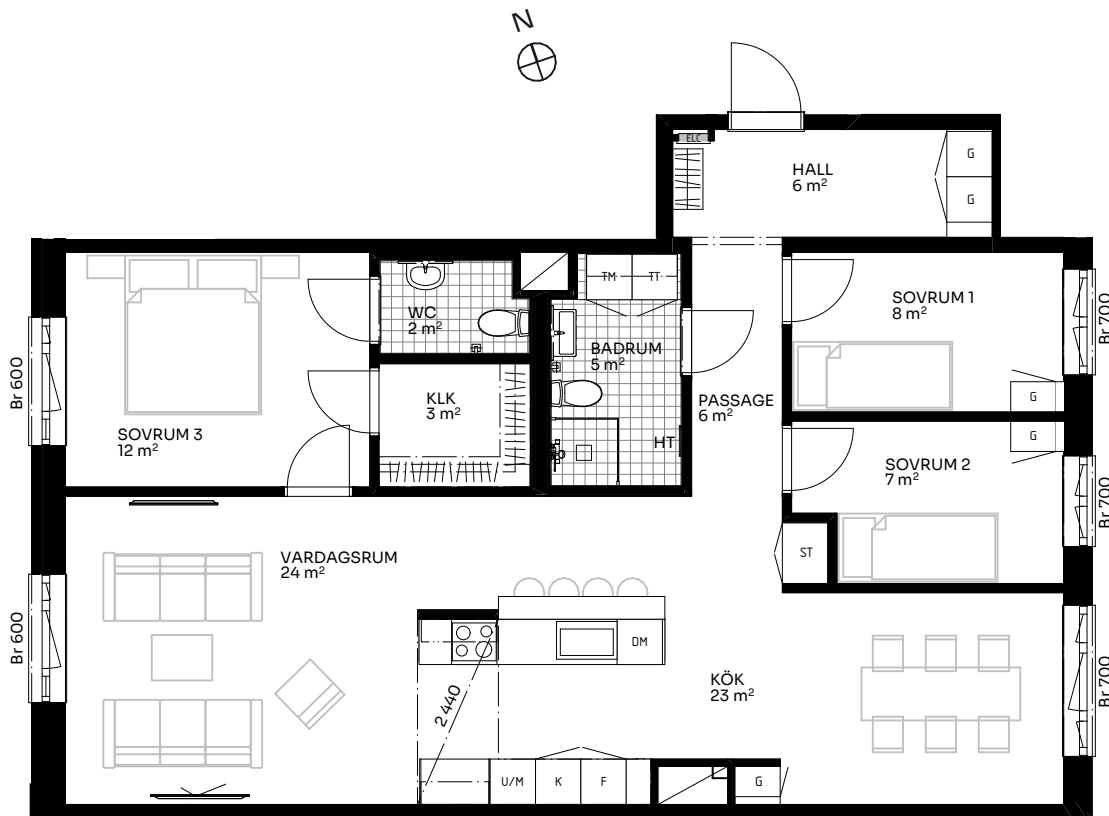

# BRF Alma

4 ROK 102 kvm

LÄGENHET 510-1101

Skala 1:100

## Förklaringar

TM	Tvättmaskin	M	Mikrovågsugn	ELC	Elskåp
TT	Torktumlare	K/F	Kyl/frys	FRD	Förråd
KM	Kombimaskin	DM	Diskmaskin	Br	Bröstningshöjd fönster (mm) (Omm om inget annat anges)
HT	Handdukstork	Induktion	Induktionshäll	Takhöjd (om inget annat anges):	
G	Garderob	U/M	Skåp ugn/mikro	Rum	2,73 m
S	Städsåp	---	Inklädnad vid tak	WC/D	2,4 m
HTH	Hatthylla/klädstång	↔	Förstärkt vägg (tv plats)	Hall	2,73 m

Upprättad 2024.09.13 | Planlösningen är preliminär och vi förbehåller oss rätten till ändringar. Omfattning och storlek på schakt kan komma att justeras. Ytorna är ungefärliga.

**BirgerBostad**