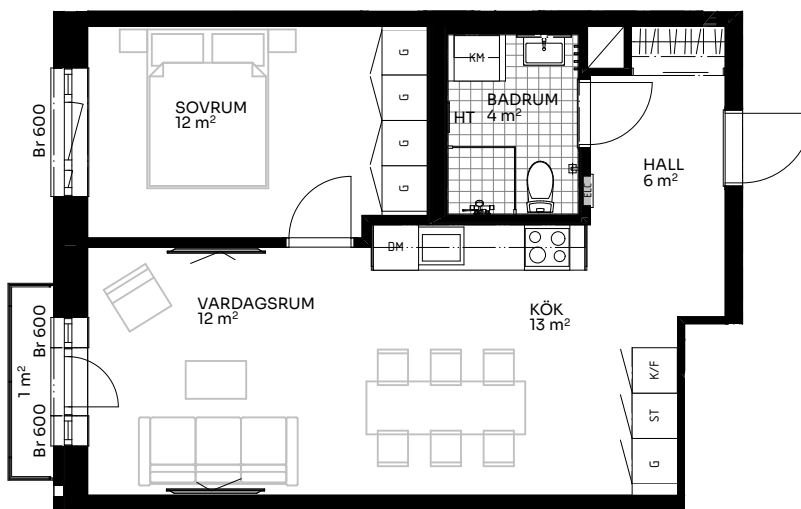

# BRF Alma

2 ROK 50 kvm

LÄGENHET 510-1102

Skala 1:100

## Förklaringar

TM	Tvättmaskin		Hatthylla/klädstång	ELC	Elskåp
TT	Torktumlare	K/F	Kyl/frys	FRD	Förråd
KM	Kombimaskin	DM	Diskmaskin	Br	Bröstningshöjd fönster (mm) (Omm om inget annat anges)
HT	Handduktork	○○	Induktionshäll	Takhöjd (om inget annat anges):	
G	Garderob	U/M	Skåp ugn/micro	Rum	2,73 m
L	Linneskåp	---	Inklädnad vid tak	WC/D	2,4 m
S	Städsåp	↔	Förstärkt vägg (tv plats)	Hall	2,73 m