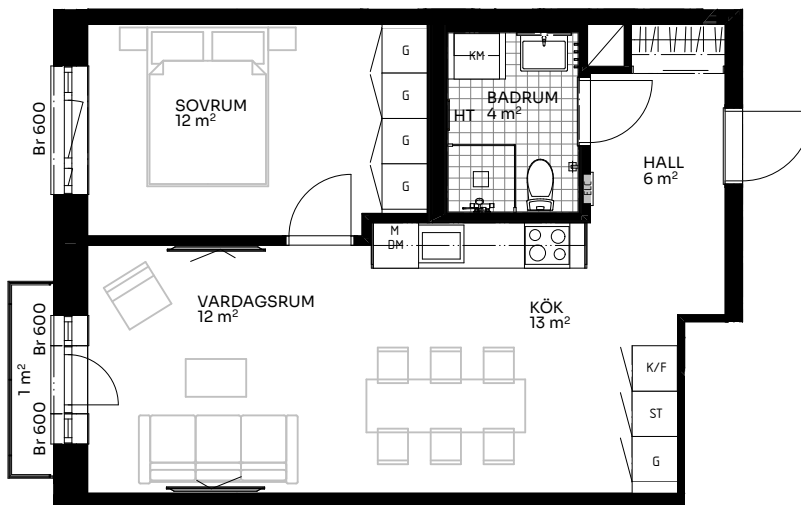

BRF Alma

2 ROK 50 kvm

LÄGENHET 510-1102

Skala 1:100

Förklaringar

TM	Tvättmaskin	M	Mikrovågsugn	ELC	Elskåp
TT	Torktumlare	K/F	Kyl/frys	FRD	Förråd
KM	Kombimaskin	DM	Diskmaskin	Br	Bröstningshöjd fönster (mm) (Omm om inget annat anges)
HT	Handdukstork	○ ○	Induktionshäll	Takhöjd (om inget annat anges):	
G	Garderob	U/M	Skåp ugn/mikro	Rum	2,73 m
S	Städskåp	---	Inklädnad vid tak	WC/D	2,4 m
H/H	Hatthylla/klädstång	↔	Förstärkt vägg (tv plats)	Hall	2,73 m

Upprättad 2024.09.13 | Planlösningen är preliminär och vi förbehåller oss rätten till ändringar. Omfattning och storlek på schakt kan komma att justeras. Ytorna är ungefärliga.

BirgerBostad