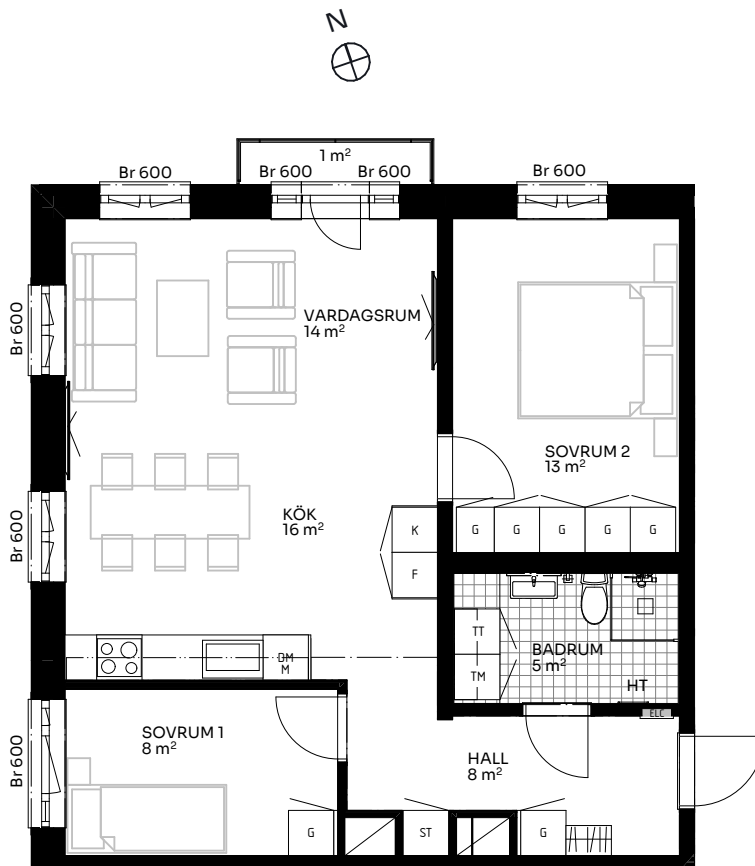

BRF Alma

3 ROK 67 kvm

LÄGENHET 510-1103

Skala 1:100

Förklaringar

TM	Tvättmaskin	M	Mikrovågsugn	ELC	Elskåp
TT	Torktumlare	K/F	Kyl/frys	FRD	Förråd
KM	Kombimaskin	DM	Diskmaskin	Br	Bröstningshöjd fönster (mm) (Omm om inget annat anges)
HT	Handdukstork	OO	Induktionshäll	Takhöjd (om inget annat anges):	
G	Garderob	U/M	Skåp ugn/mikro	Rum	2,73 m
S	Städsåp	---	Inklädnad vid tak	WC/D	2,4 m
HH	Hatthylla/klädstång	↔	Förstärkt vägg (tv plats)	Hall	2,44 m

Upprättad 2024.09.13 | Planlösningen är preliminär och vi förbehåller oss rätten till ändringar. Omfattning och storlek på schakt kan komma att justeras. Ytorna är ungefärliga.

BirgerBostad