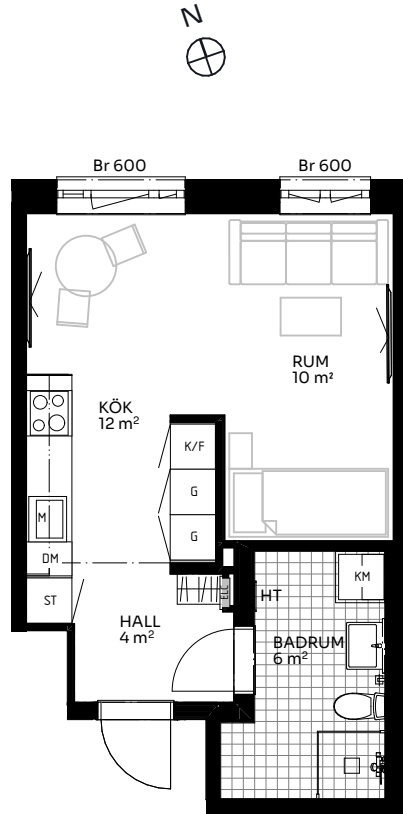

BRF Alma

1 ROK 33 kvm

LÄGENHET 510-1104

Skala 1:100

Förklaringar

| | | | | | |
|-----|---------------------|-----|---------------------------|---------------------------------|-----------------------------------------------------------|
| TM | Tvättmaskin | M | Mikrovågsugn | ELC | Elskåp |
| TT | Torktumlare | K/F | Kyl/frys | FRD | Förråd |
| KM | Kombimaskin | DM | Diskmaskin | Br | Bröstningshöjd fönster (mm) (Omm om inget annat anges) |
| HT | Handdukstork | ○○○ | Induktionshäll | Takhöjd (om inget annat anges): | |
| G | Garderob | U/M | Skåp ugn/mikro | Rum | 2,73 m |
| S | Städsåp | --- | Inklädnad vid tak | WC/D | 2,4 m |
| HHH | Hatthylla/klädstång | ↔ | Förstärkt vägg (tv plats) | Hall | 2,44 m |

Upprättad 2024.09.13 | Planlösningen är preliminär och vi förbehåller oss rätten till ändringar. Omfattning och storlek på schakt kan komma att justeras. Ytorna är ungefärliga.

BirgerBostad