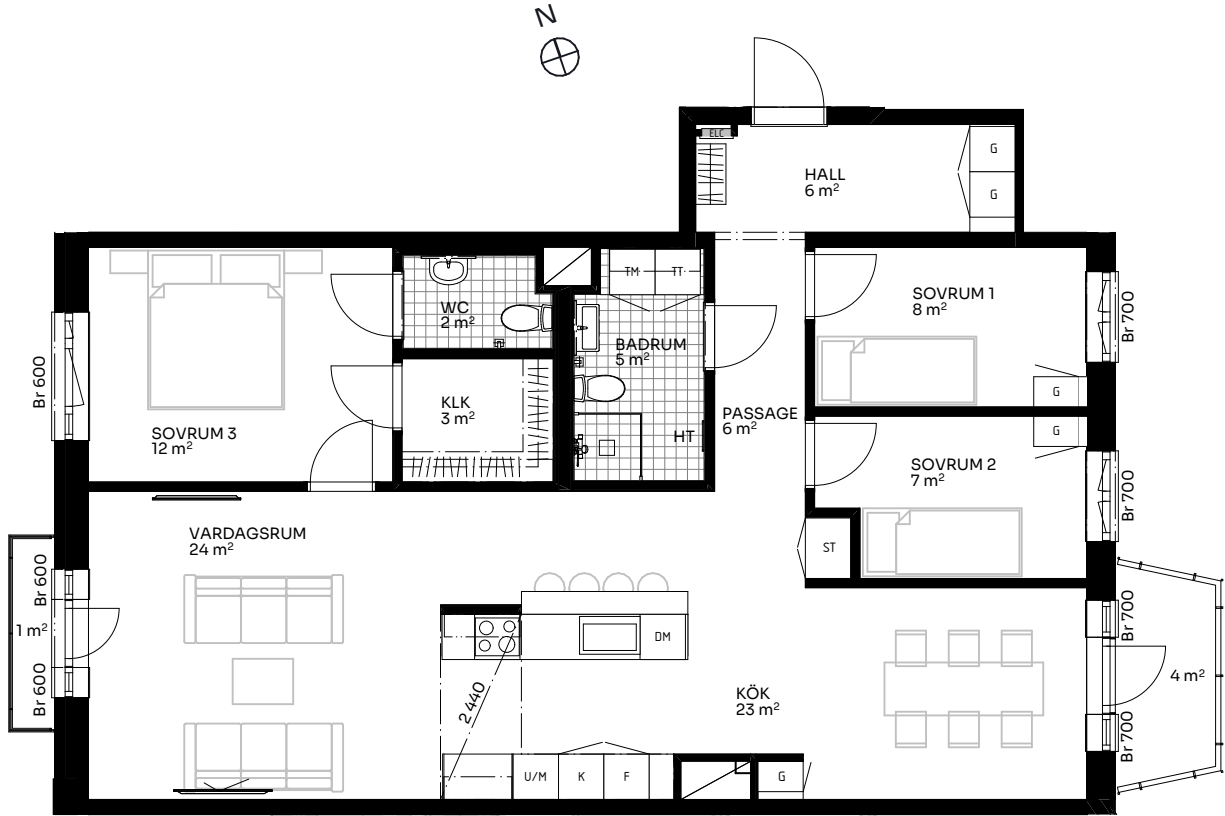

BRF Alma

4 ROK 102 kvm

LÄGENHET 510-1201

Skala 1:100

Förklaringar

TM	Tvättmaskin	M	Mikrovågsugn	ELC	Elskåp
TT	Torktumlare	K/F	Kyl/frys	FRD	Förråd
KM	Kombimaskin	DM	Diskmaskin	Br	Bröstningshöjd fönster (mm) (Omm om inget annat anges)
HT	Handdukstork	Induktion	Induktionshäll	Takhöjd (om inget annat anges):	
G	Garderob	U/M	Skåp ugn/mikro	Rum	2,73 m
S	Städsåp	---	Inklädnad vid tak	WC/D	2,4 m
H/H	Hatthylla/klädstång	↔	Förstärkt vägg (tv plats)	Hall	2,73 m

Upprättad 2024.09.13 | Planlösningen är preliminär och vi förbehåller oss rätten till ändringar. Omfattning och storlek på schakt kan komma att justeras. Ytorna är ungefärliga.

BirgerBostad