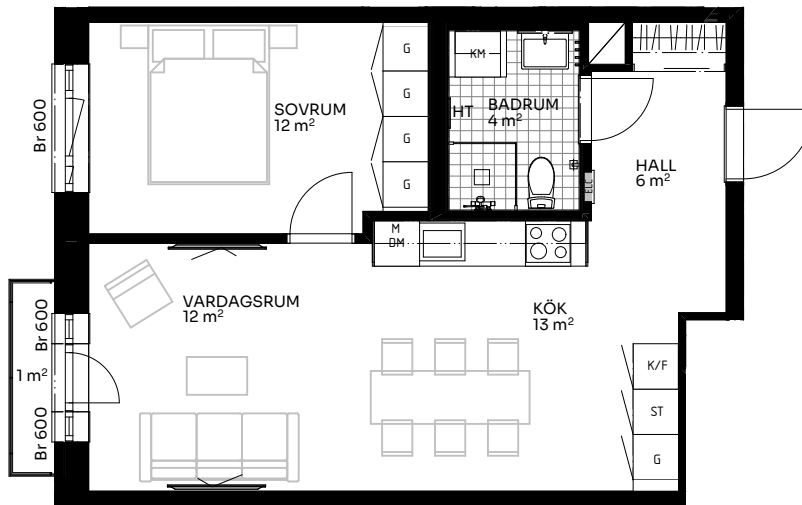

BRF Alma

2 ROK 50 kvm

LÄGENHET 510-1202

Skala 1:100

Förklaringar

TM	Tvättmaskin	M	Mikrovågsugn	ELC	Elskåp
TT	Torktumlare	K/F	Kyl/frys	FRD	Förråd
KM	Kombimaskin	DM	Diskmaskin	Br	Bröstningshöjd fönster (mm) (Omm om inget annat anges)
HT	Handdukstork	○ ○	Induktionshäll	Takhöjd (om inget annat anges):	
G	Garderob	U/M	Skåp ugn/mikro	Rum	2,73 m
S	Städskåp	---	Inklädnad vid tak	WC/D	2,4 m
HH	Hatthylla/klädstång	↔	Förstärkt vägg (tv plats)	Hall	2,73 m

Upprättad 2024.09.13 | Planlösningen är preliminär och vi förbehåller oss rätten till ändringar. Omfattning och storlek på schakt kan komma att justeras. Ytorna är ungefärliga.

BirgerBostad