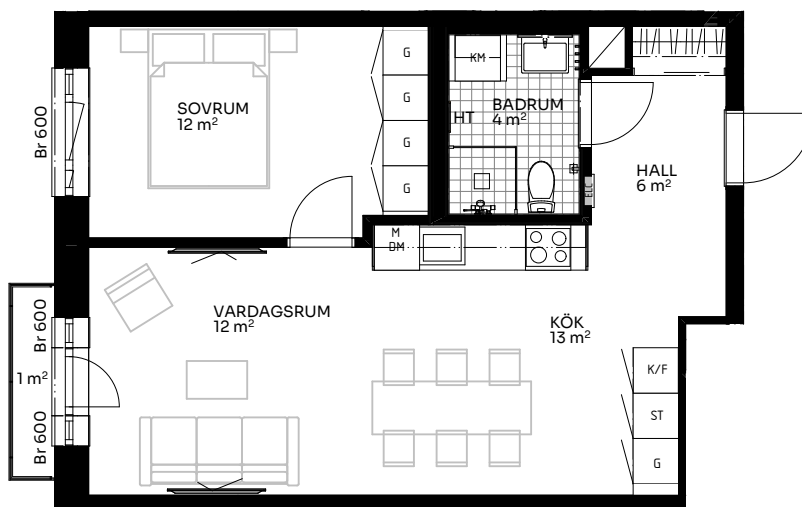

# BRF Alma

2 ROK 50 kvm

LÄGENHET 510-1302

Skala 1:100

## Förklaringar

TM	Tvättmaskin	M	Mikrovågsugn	ELC	Elskåp
TT	Torktumlare	K/F	Kyl/frys	FRD	Förråd
KM	Kombimaskin	DM	Diskmaskin	Br	Bröstningshöjd fönster (mm) (Omm om inget annat anges)
HT	Handdukstork	○ ○	Induktionshäll	Takhöjd (om inget annat anges):	
G	Garderob	U/M	Skåp ugn/mikro	Rum	2,73 m
S	Städsåp	---	Inklädnad vid tak	WC/D	2,4 m
HH	Hatthylla/klädstång	↔	Förstärkt vägg (tv plats)	Hall	2,73 m

Upprättad 2024.09.13 | Planlösningen är preliminär och vi förbehåller oss rätten till ändringar. Omfattning och storlek på schakt kan komma att justeras. Ytorna är ungefärliga.

**BirgerBostad**