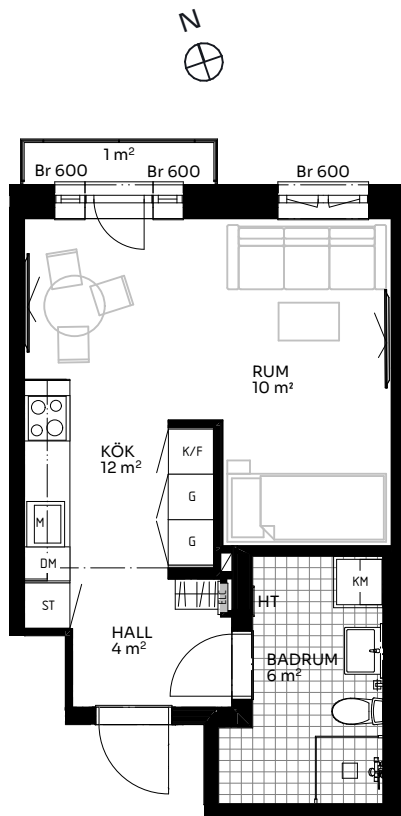

BRF Alma

1 ROK 33 kvm

LÄGENHET 510-1304

Skala 1:100

Förklaringar

TM	Tvättmaskin	M	Mikrovågsugn	ELC	Elskåp
TT	Torktumlare	K/F	Kyl/frys	FRD	Förråd
KM	Kombimaskin	DM	Diskmaskin	Br	Bröstningshöjd fönster (mm) (Omm om inget annat anges)
HT	Handduktork	Induktion	Induktionshäll	Takhöjd (om inget annat anges):	
G	Garderob	U/M	Skåp ugn/mikro	Rum	2,73 m
S	Städskåp	---	Inklädnad vid tak	WC/D	2,4 m
HH	Hatthylla/klädstång	→	Förstärkt vägg (tv plats)	Hall	2,44 m