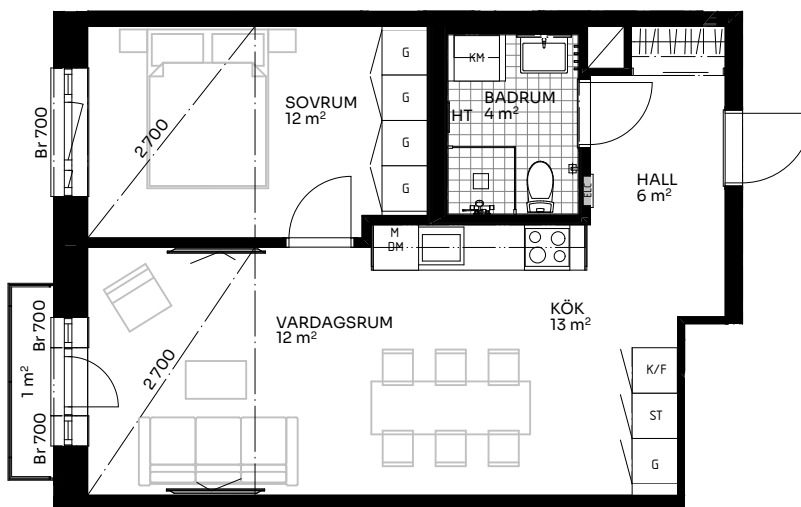

BRF Alma

2 ROK 50 kvm

LÄGENHET 510-1402

Skala 1:100

Förklaringar

TM	Tvättmaskin	M	Mikrovågsugn	ELC	Elskåp
TT	Torktumlare	K/F	Kyl/frys	FRD	Förråd
KM	Kombimaskin	DM	Diskmaskin	Br	Bröstningshöjd fönster (mm) (Omm om inget annat anges)
HT	Handdukstork	○ ○	Induktionshäll	Takhöjd (om inget annat anges):	
G	Garderob	U/M	Skåp ugn/mikro	Rum	3 m
S	Städsåp	---	Inklädnad vid tak	WC/D	2,4 m
HH	Hatthylla/klädstång	↔	Förstärkt vägg (tv plats)	Hall	3 m

Upprättad 2024.09.13 | Planlösningen är preliminär och vi förbehåller oss rätten till ändringar. Omfattning och storlek på schakt kan komma att justeras. Ytorna är ungefärliga.

BirgerBostad