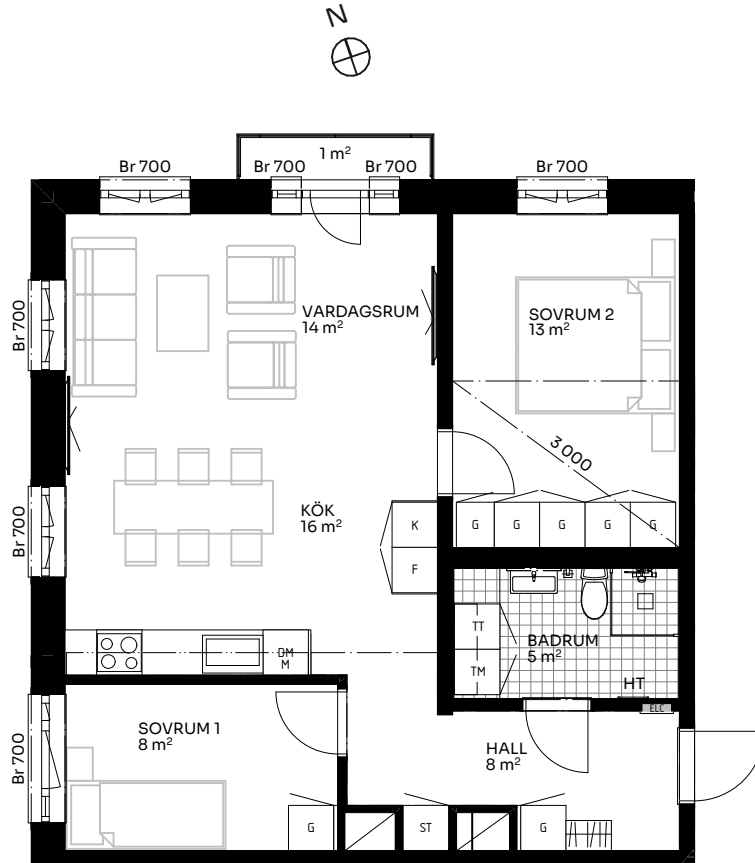

BRF Alma

3 ROK 67 kvm

LÄGENHET 510-1403

Skala 1:100

Förklaringar

TM	Tvättmaskin	M	Mikrovågsugn	ELC	Elskåp
TT	Torktumlare	K/F	Kyl/frys	FRD	Förråd
KM	Kombimaskin	DM	Diskmaskin	Br	Bröstningshöjd fönster (mm) (Omm om inget annat anges)
HT	Handdukstork	OO	Induktionshäll	Takhöjd (om inget annat anges):	
G	Garderob	U/M	Skåp ugn/mikro	Rum	2,7 m
S	Städsåp	---	Inklädnad vid tak	WC/D	2,7 m
HH	Hatthylla/klädstång	↔	Förstärkt vägg (tv plats)	Hall	2,7 m

Upprättad 2024.09.13 | Planlösningen är preliminär och vi förbehåller oss rätten till ändringar. Omfattning och storlek på schakt kan komma att justeras. Ytorna är ungefärliga.

BirgerBostad