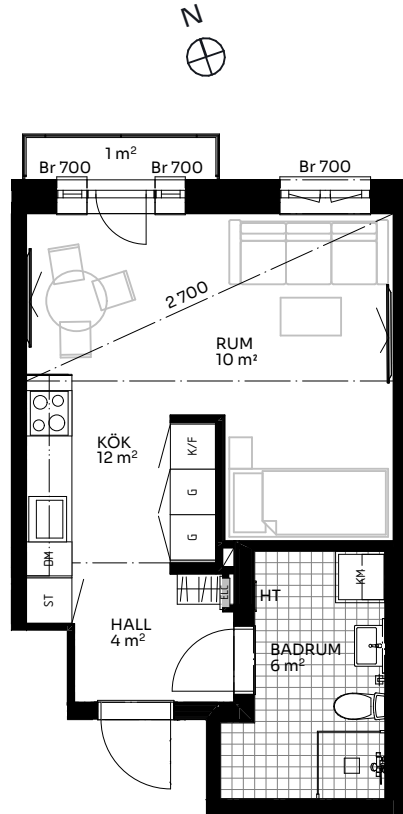

BRF Alma

1 ROK 33 kvm

LÄGENHET 510-1404

Skala 1:100

Förklaringar

TM	Tvättmaskin		Hatthylla/klädstång	ELC	Elskåp
TT	Torktumlare	K/F	Kyl/frys	FRD	Förråd
KM	Kombimaskin	DM	Diskmaskin	Br	Bröstningshöjd fönster (mm) (Omm om inget annat anges)
HT	Handduktork	○○	Induktionshäll	Takhöjd (om inget annat anges):	
G	Garderob	U/M	Skåp ugn/micro	Rum	3 m
L	Linneskåp	---	Inklädnad vid tak	WC/D	2,7 m
S	Städsåp		Förstärkt vägg (tv plats)	Hall	2,7 m

Upprättad 2024.04.19 | Planlösningen är preliminär och vi förbehåller oss rätten till ändringar. Omfattning och storlek på schakt kan komma att justeras. Ytorna är ungefärliga.

BirgerBostad