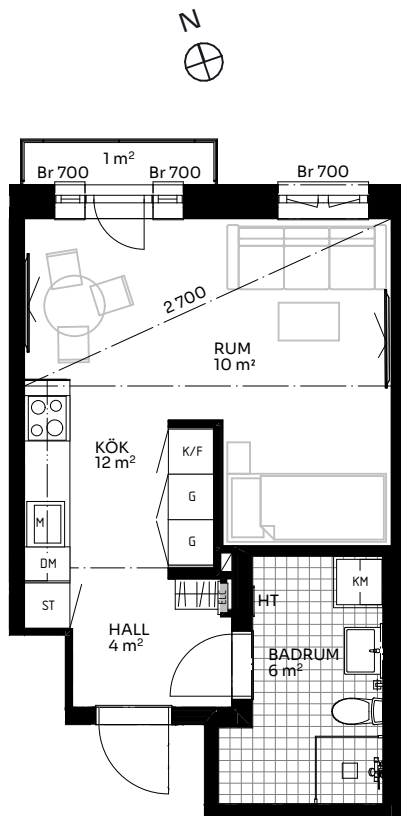

BRF Alma

1 ROK 33 kvm

LÄGENHET 510-1404

Skala 1:100

Förklaringar

TM	Tvättmaskin	M	Mikrovågsugn	ELC	Elskåp
TT	Torktumlare	K/F	Kyl/frys	FRD	Förråd
KM	Kombimaskin	DM	Diskmaskin	Br	Bröstningshöjd fönster (mm) (Omm om inget annat anges)
HT	Handduktork	Induktion	Induktionshäll	Takhöjd (om inget annat anges):	
G	Garderob	U/M	Skåp ugn/mikro	Rum	3 m
S	Städskåp	---	Inklädnad vid tak	WC/D	2,7 m
HH	Hatthylla/klädstång	→	Förstärkt vägg (tv plats)	Hall	2,7 m

Upprättad 2024.09.13 | Planlösningen är preliminär och vi förbehåller oss rätten till ändringar. Omfattning och storlek på schakt kan komma att justeras. Ytorna är ungefärliga.

BirgerBostad