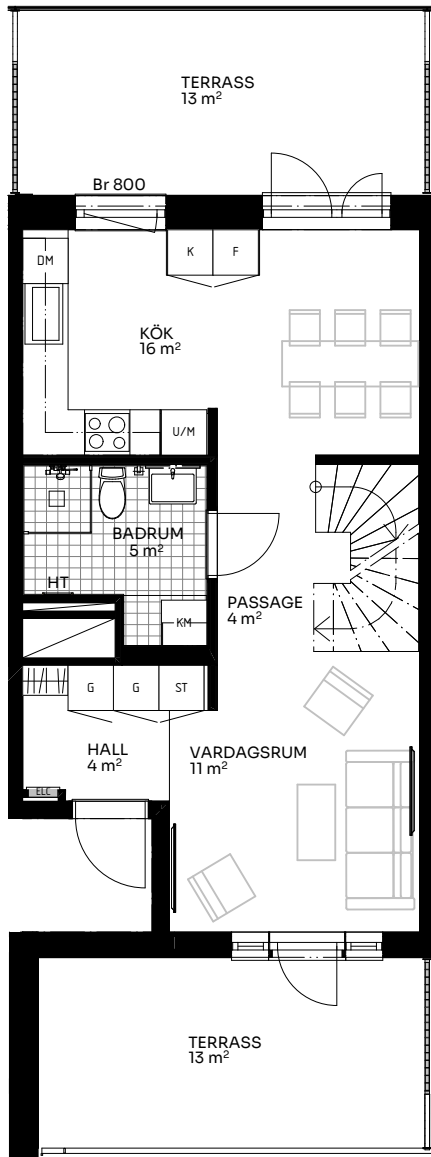

BRF Alma

3,5 ROK 89 kvm

LÄGENHET 510-1501

PLAN 10

PLAN 11

Skala 1:100

Förklaringar

TM	Tvättmaskin	M	Mikrovågsugn	ELC	Elskåp
TT	Torktumlare	K/F	Kyl/frys	FRD	Förråd
KM	Kombimaskin	DM	Diskmaskin	Br	Bröstningshöjd fönster (mm) (Omm om inget annat anges)
HT	Handdukstork	○○	Induktionshäll	Takhöjd (om inget annat anges):	
G	Garderob	U/M	Skåp ugn/mikro	Rum	2,73 m
S	Städsåp	---	Inklädnad vid tak	WC/D	2,4 m
HH	Hatthylla/klädstång	↔	Förstärkt vägg (tv plats)	Hall	2,44 m

Upprättad 2024.09.13 | Planiösningen är preliminär och vi förbehåller oss rätten till ändringar. Omfattning och storlek på schakt kan komma att justeras. Ytorna är ungefärliga.

BirgerBostad