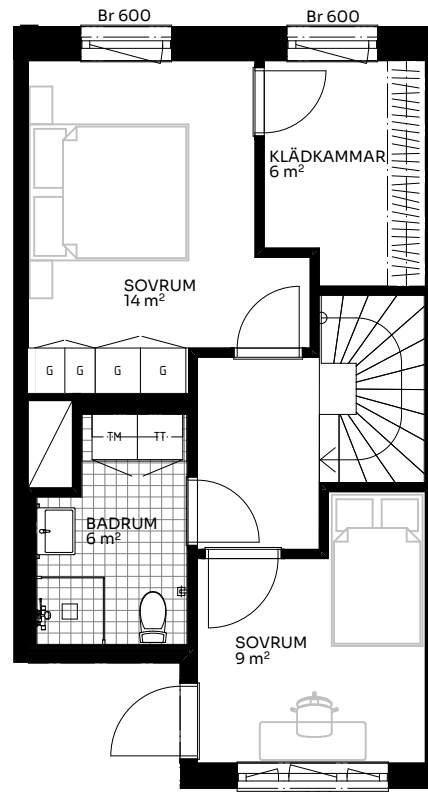

BRF Alma

3,5 ROK 89 kvm

LÄGENHET 510-1501

PLAN 10

PLAN 11

Skala 1:100

Förklaringar

TM	Tvättmaskin	M	Mikrovågsugn	ELC	Elskåp
TT	Torktumlare	K/F	Kyl/frys	FRD	Förråd
KM	Kombimaskin	DM	Diskmaskin	Br	Bröstningshöjd fönster (mm) (Omm om inget annat anges)
HT	Handdukstork	○○	Induktionshäll	Takhöjd (om inget annat anges):	
G	Garderob	U/M	Skåp ugn/mikro	Rum	2,73 m
S	Städsåp	---	Inklädnad vid tak	WC/D	2,4 m
HH	Hatthylla/klädstång	↔	Förstärkt vägg (tv plats)	Hall	2,44 m

Upprättad 2024.09.13 | Planiösningen är preliminär och vi förbehåller oss rätten till ändringar. Omfattning och storlek på schakt kan komma att justeras. Ytorna är ungefärliga.

BirgerBostad