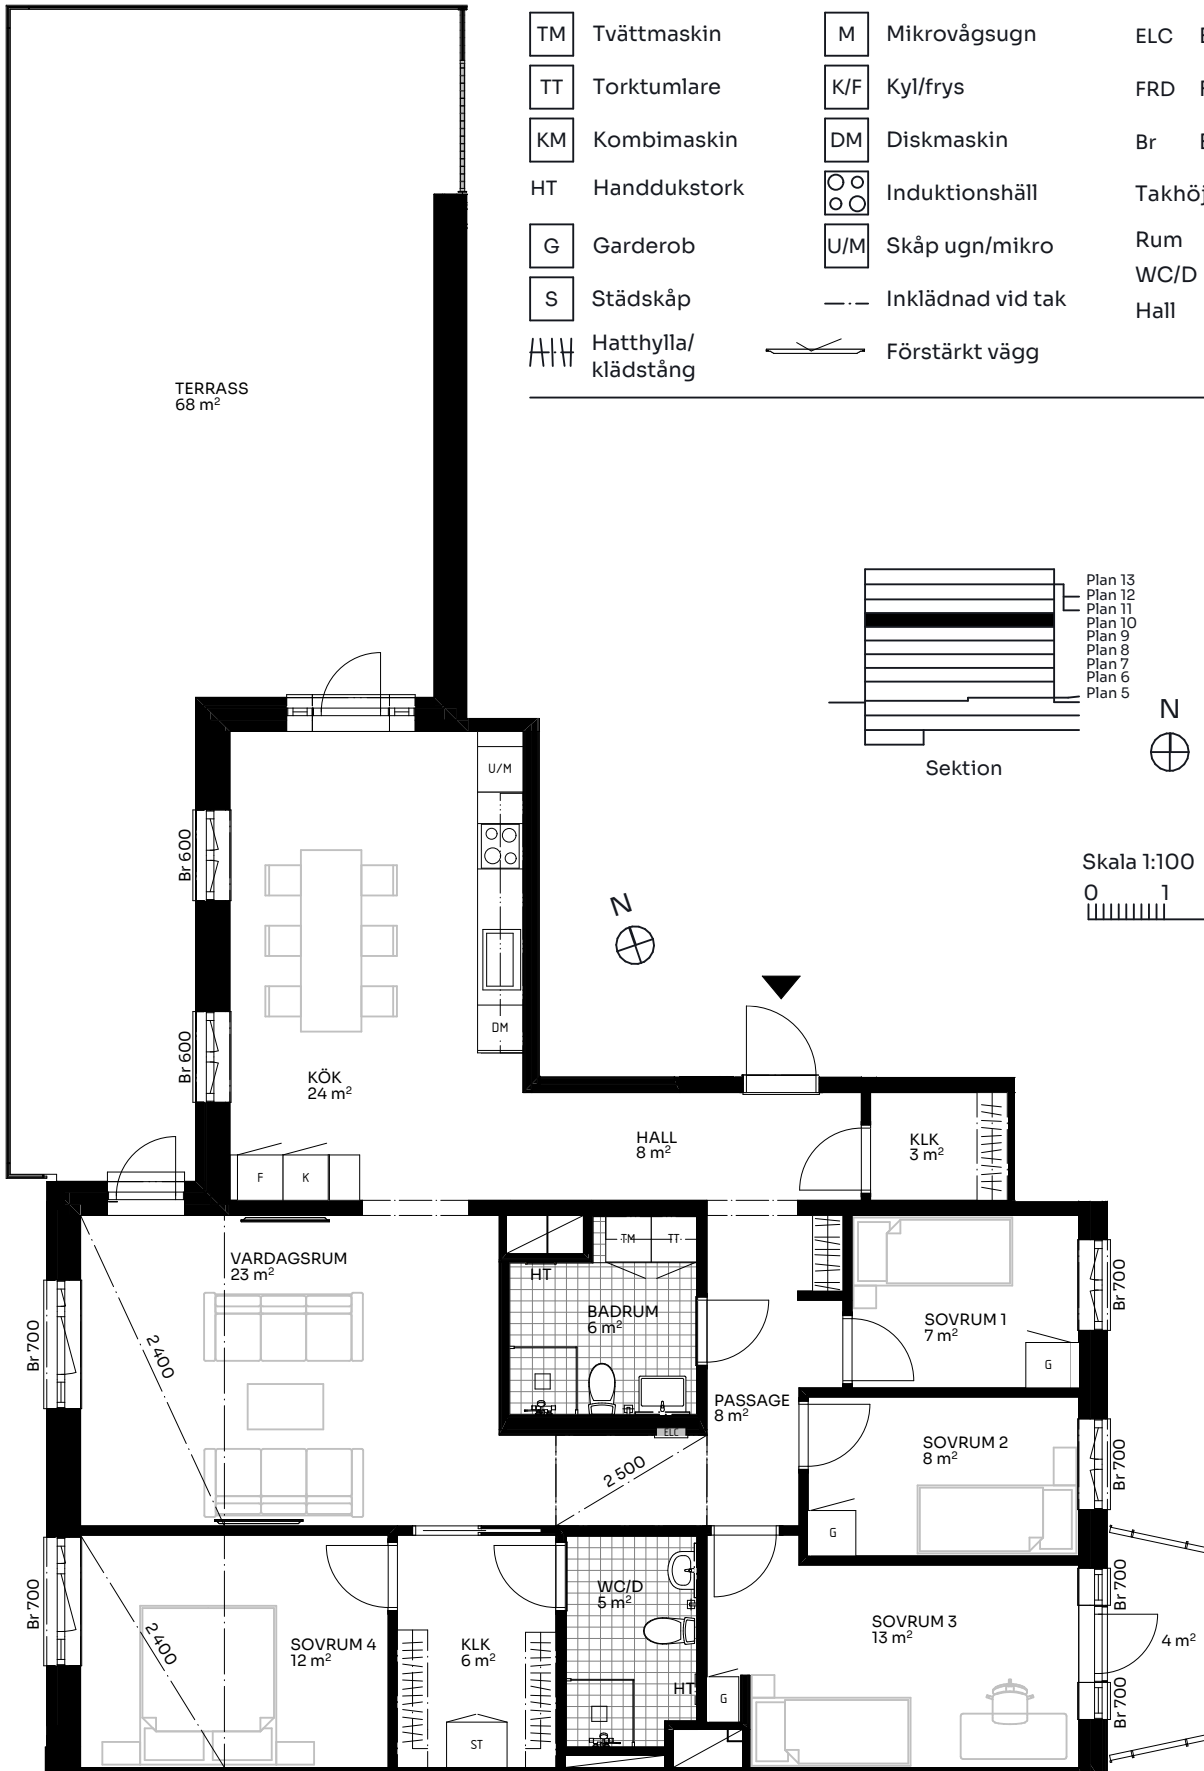

# BRF Alma

5 ROK 130 kvm

LÄGENHET 510-1502

## Förklaringar

TM	Tvättmaskin	M	Mikrovågsugn	ELC	Elskåp
TT	Torktumlare	K/F	Kyl/frys	FRD	Förråd
KM	Kombimaskin	DM	Diskmaskin	Br	Bröstningshöjd fönster (mm)
HT	Handduktork	Induktion	Induktionshäll	Takhöjd (om inget annat anges):	
G	Garderob	U/M	Skåp ugn/mikro	Rum	2,73 m
S	Städsåp	---	Inklädnad vid tak	WC/D	2,4 m
HHH	Hatthylla/ klädstång	---	Förstärkt vägg	Hall	2,73 m

Skala 1:100