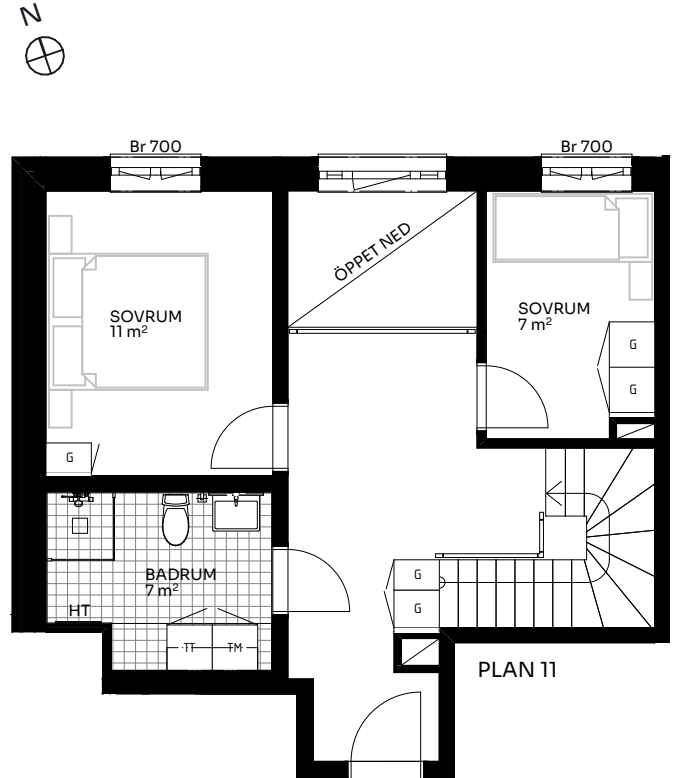

BRF Alma

3 ROK 107 kvm

LÄGENHET 510-1503

Skala 1:100

Förklaringar

TM	Tvättmaskin	M	Mikrovågsugn	ELC	Elskåp
TT	Torktumlare	K/F	Kyl/frys	FRD	Förråd
KM	Kombimaskin	DM	Diskmaskin	Br	Bröstningshöjd fönster (mm) (Omm om inget annat anges)
HT	Handdukstork	○○	Induktionshäll	Takhöjd (om inget annat anges):	
G	Garderob	U/M	Skåp ugn/mikro	Rum	2,73 m plan 10, 2,68 m plan 11
S	Städsåp	---	Inklädnad vid tak	WC/D	2,4 m plan 10, 2,46 plan 11
HH	Hatthylla/klädstång	↔	Förstärkt vägg (tv plats)	Hall	2,73 m plan 10, 2,68 m plan 11

Upprättad 2024.09.13 | Planlösningen är preliminär och vi förbehåller oss rätten till ändringar. Omfattning och storlek på schakt kan komma att justeras. Ytorna är ungefärliga.

BirgerBostad