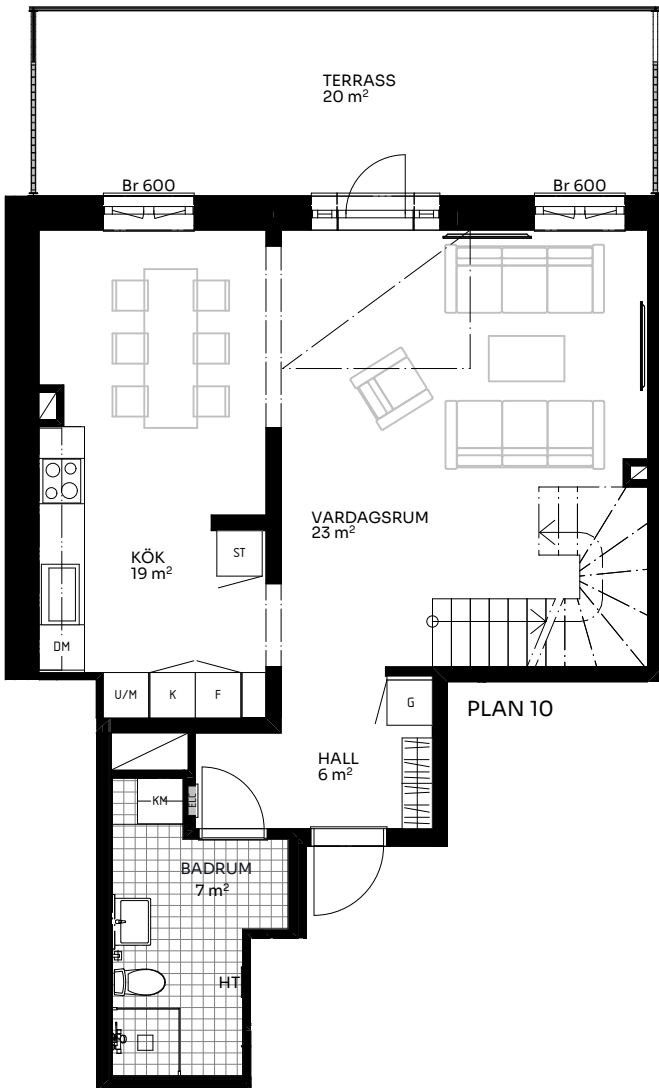

BRF Alma

3 ROK 107 kvm

LÄGENHET 510-1503

Skala 1:100

Förklaringar

TM	Tvättmaskin	M	Mikrovågsugn	ELC	Elskåp
TT	Torktumlare	K/F	Kyl/frys	FRD	Förråd
KM	Kombimaskin	DM	Diskmaskin	Br	Bröstningshöjd fönster (mm) (Omm om inget annat anges)
HT	Handdukstork	○○	Induktionshäll	Takhöjd (om inget annat anges):	
G	Garderob	U/M	Skåp ugn/mikro	Rum	2,73 m plan 10, 2,68 m plan 11
S	Städsåp	---	Inklädnad vid tak	WC/D	2,4 m plan 10, 2,46 plan 11
HH	Hatthylla/klädstång	↔	Förstärkt vägg (tv plats)	Hall	2,73 m plan 10, 2,68 m plan 11

Upprättad 2024.09.13 | Planlösningen är preliminär och vi förbehåller oss rätten till ändringar. Omfattning och storlek på schakt kan komma att justeras. Ytorna är ungefärliga.

BirgerBostad