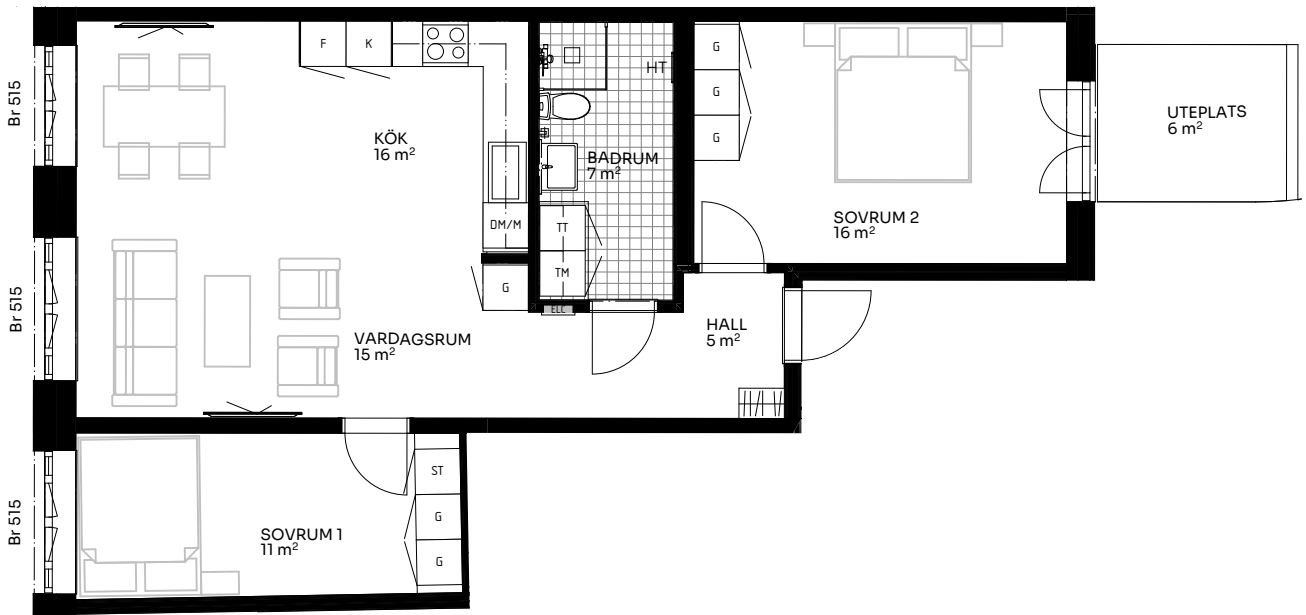

BRF Mathilda

3 ROK 73 kvm

LÄGENHET 517-1001

Skala 1:100

Förklaringar

TM	Tvättmaskin	M	Mikrovågsugn	ELC	Elskåp
TT	Torktumlare	K/F	Kyl/frys	FRD	Förråd
KM	Kombimaskin	DM	Diskmaskin	Br	Bröstningshöjd fönster (mm) (Omm om inget annat anges)
HT	Handdukstork	○○	Induktionshäll	Takhöjd (om inget annat anges):	
G	Garderob	U/M	Skåp ugn/mikro	Rum	2,64 m
ST	Städsåp	---	Inklädnad vid tak	WC/D	2,3 m
HH	Hatthylla/klädstång	↔	Förstärkt vägg (tv plats)	Hall	2,64 m

Upprättad 2024.11.28 | Planlösningen är preliminär och vi förbehåller oss rätten till ändringar. Omfattning och storlek på schakt kan komma att justeras. Ytorna är ungefärliga.

BirgerBostad