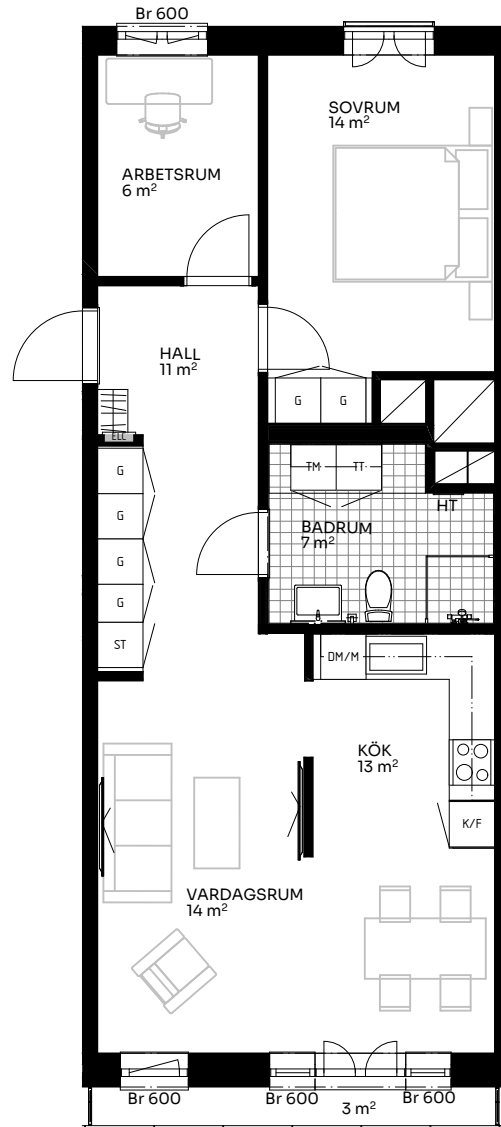

BRF Mathilda

2,5 ROK 67 kvm

LÄGENHET 517-1101

Skala 1:100

Förklaringar

TM	Tvättmaskin	M	Mikrovågsugn	ELC	Elskåp
TT	Torktumlare	K/F	Kyl/frys	FRD	Förråd
KM	Kombimaskin	DM	Diskmaskin	Br	Bröstningshöjd fönster (mm) (Omm om inget annat anges)
HT	Handdukstork	Induktion	Induktionshäll	Takhöjd (om inget annat anges):	
G	Garderob	U/M	Skåp ugn/mikro	Rum	2,73 m
ST	Städsåp	---	Inklädnad vid tak	WC/D	2,4 m
HH	Hatthylla/klädstång	↔	Förstärkt vägg (tv plats)	Hall	2,73 m

Upprättad 2024.11.28 | Planlösningen är preliminär och vi förbehåller oss rätten till ändringar. Omfattning och storlek på schakt kan komma att justeras. Ytorna är ungefärliga.

BirgerBostad