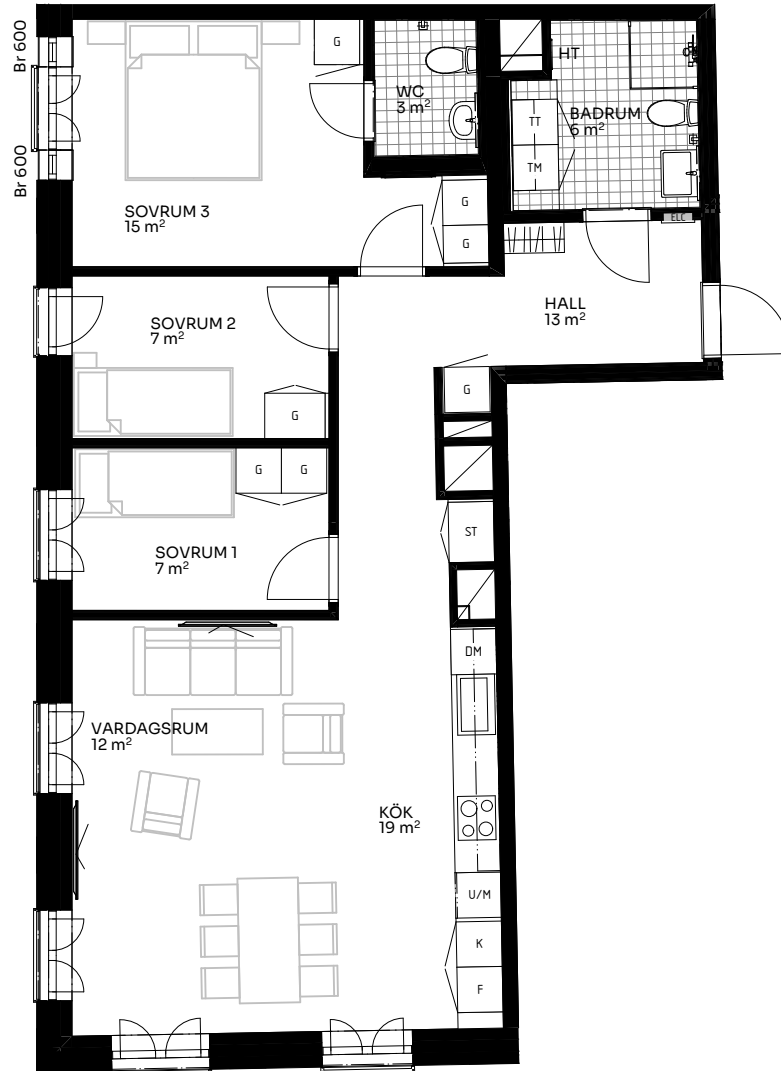

# BRF Mathilda

4 ROK 85 kvm

LÄGENHET 517-1104

Skala 1:100

## Förklaringar

TM	Tvättmaskin	M	Mikrovågsugn	ELC	Elskåp
TT	Torktumlare	K/F	Kyl/frys	FRD	Förråd
KM	Kombimaskin	DM	Diskmaskin	Br	Bröstningshöjd fönster (mm) (Omm om inget annat anges)
HT	Handdukstork	Induktion	Induktionshäll	<b>Takhöjd (om inget annat anges):</b>	
G	Garderob	U/M	Skåp ugn/mikro	Rum	2,73 m
ST	Städsåp	---	Inklädnad vid tak	WC/D	2,4 m
HTT	Hatthylla/klädstång	≡	Förstärkt vägg (tv plats)	Hall	2,73 m

Upprättad 2024.11.28 | Planlösningen är preliminär och vi förbehåller oss rätten till ändringar. Omfattning och storlek på schakt kan komma att justeras. Ytorna är ungefärliga.

BirgerBostad