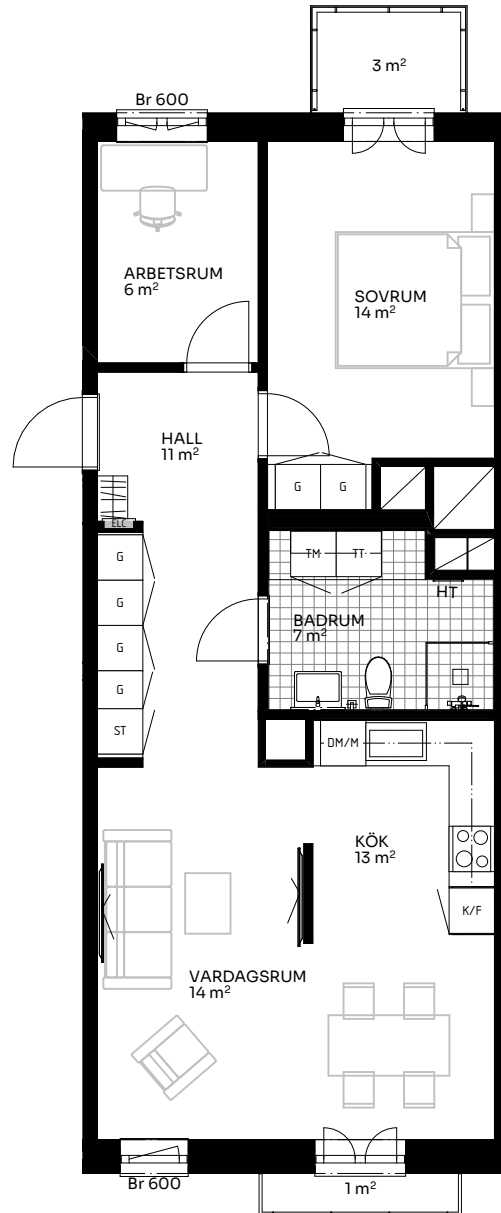

BRF Mathilda

2,5 ROK 67 kvm

LÄGENHET 517-1301

Skala 1:100

Förklaringar

TM	Tvättmaskin	M	Mikrovågsugn	ELC	Elskåp
TT	Torktumlare	K/F	Kyl/frys	FRD	Förråd
KM	Kombimaskin	DM	Diskmaskin	Br	Bröstningshöjd fönster (mm) (Omm om inget annat anges)
HT	Handdukstork	Induktion	Induktionshäll	Takhöjd (om inget annat anges):	
G	Garderob	U/M	Skåp ugn/mikro	Rum	2,73 m
ST	Städskåp	---	Inklädnad vid tak	WC/D	2,4 m
HH	Hatthylla/klädstång	Förstärkt vägg	Förstärkt vägg (tv plats)	Hall	2,73 m

Upprättad 2024.11.28 | Planlösningen är preliminär och vi förbehåller oss rätten till ändringar. Omfattning och storlek på schakt kan komma att justeras. Ytorna är ungefärliga.

BirgerBostad